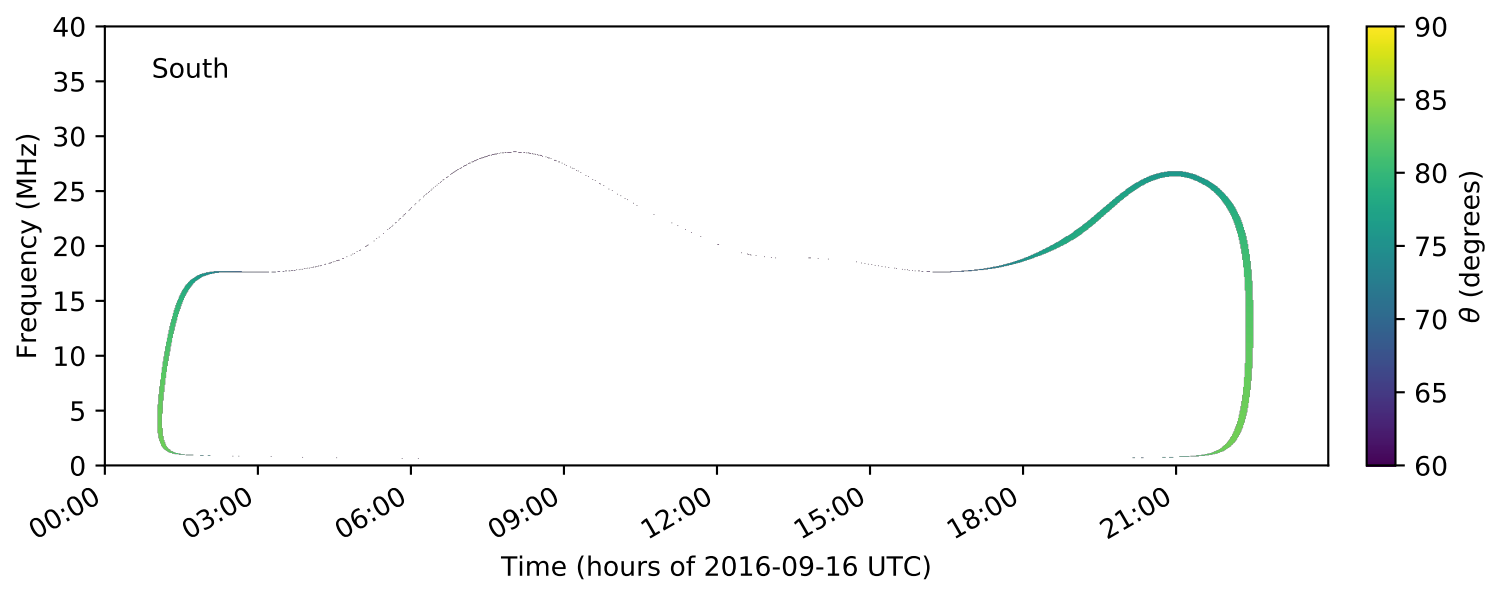

expres_juno_jupiter_io_isaac_lossc-wid1deg_3kev_20160916_v01.cdf

Time (hours of 2016-09-16 UTC)