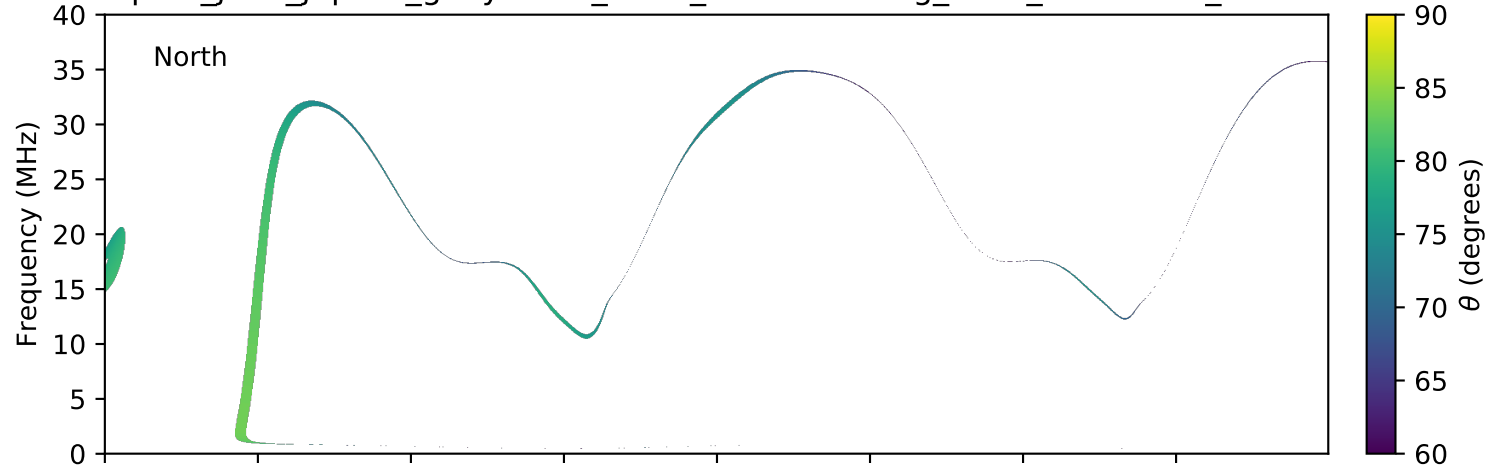

expres_juno_jupiter_ganymede_isaac_lossc-wid1deg_3kev_20160102_v01.cdf

Time (hours of 2016-01-02 UTC)