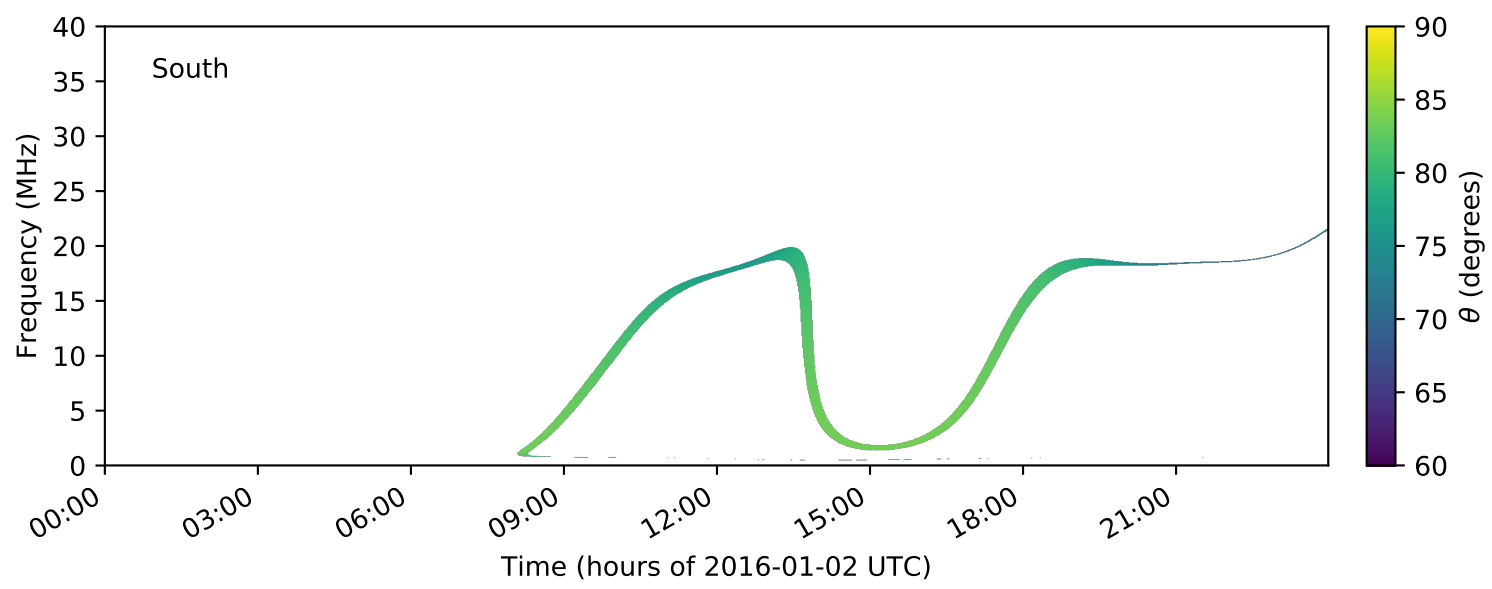

expres_juno_jupiter_ganymede_isaac_lossc-wid1deg_3kev_20160102_v01.cdf

Time (hours of 2016-01-02 UTC)