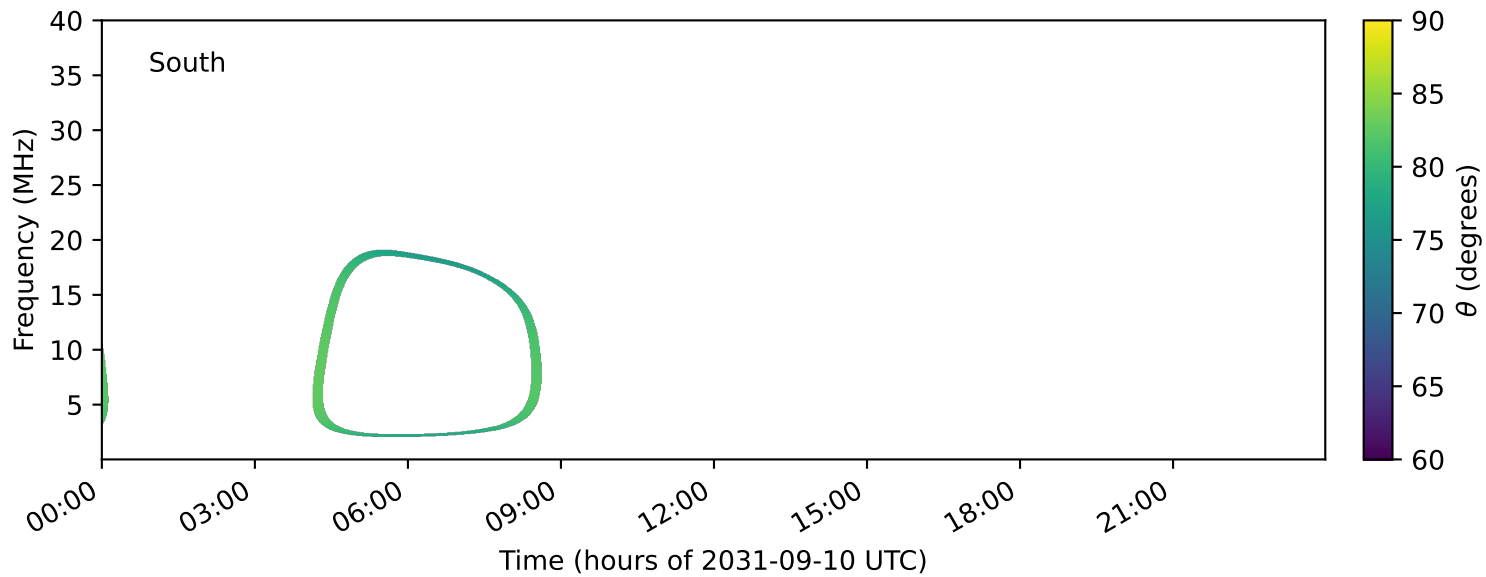

expres_earth_jupiter_ganymede_txka-y235_20310910_v14.cdf

Time (hours of 2031-09-10 UTC)