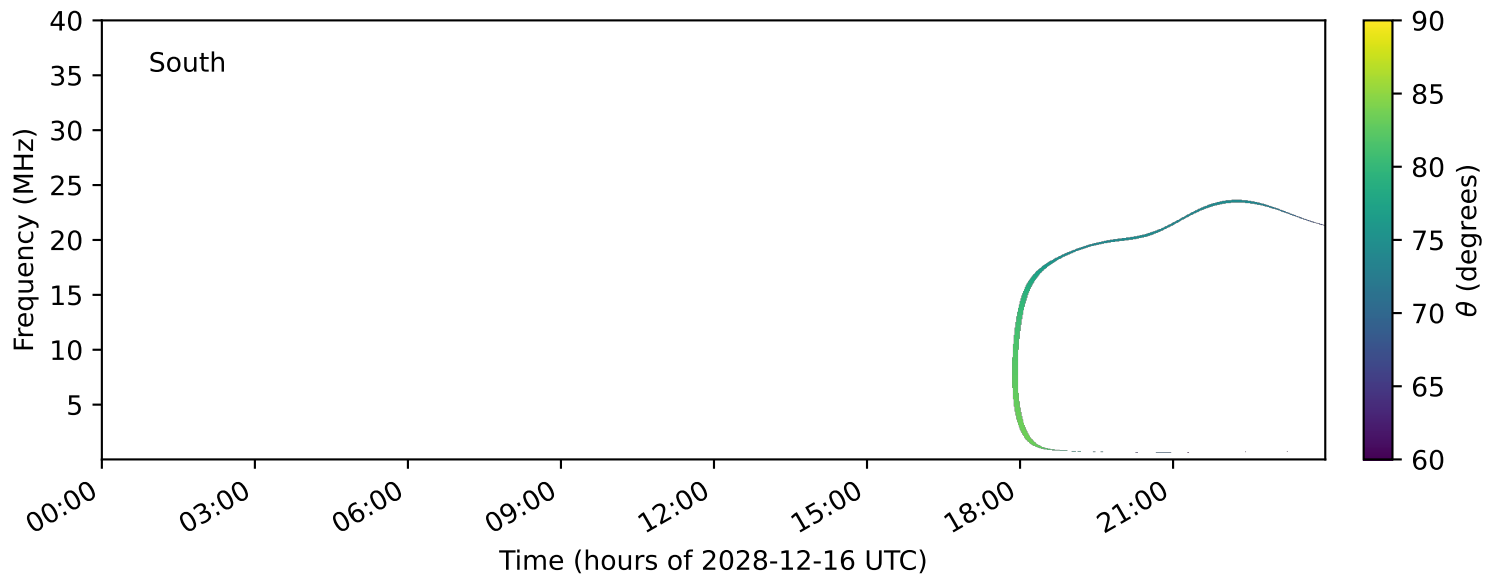

expres\_earth\_jupiter\_io\_jrm33\_lossc-wid1deg\_3kev\_20281216\_v11.cdf

Time (hours of 2028-12-16 UTC)