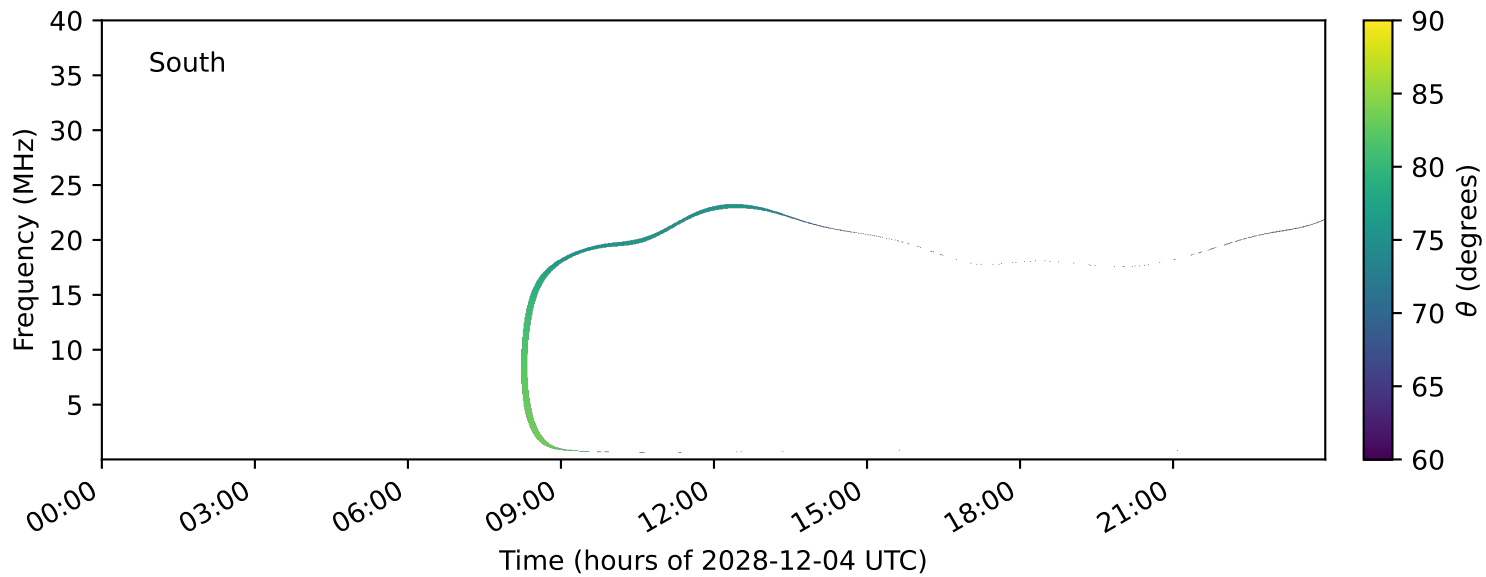

expres_earth_jupiter_io_jrm33_lossc-wid1deg_3kev_20281204_v11.cdf

Time (hours of 2028-12-04 UTC)