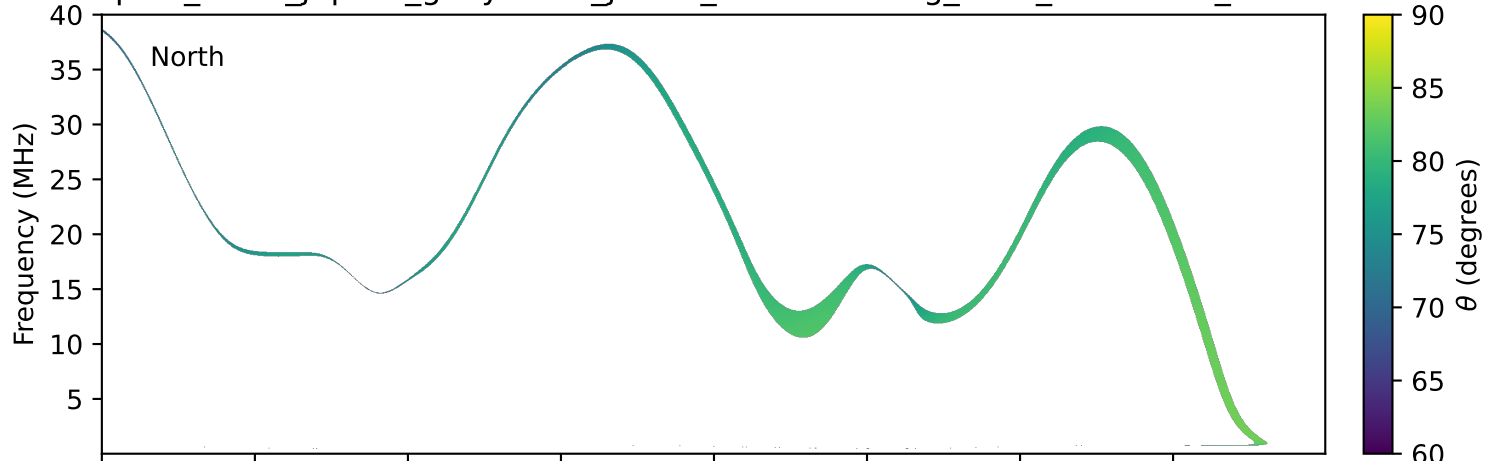

expres_earth_jupiter_ganymede_jrm33_lossc-wid1deg_3kev_20281123_v11.cdf

Time (hours of 2028-11-23 UTC)