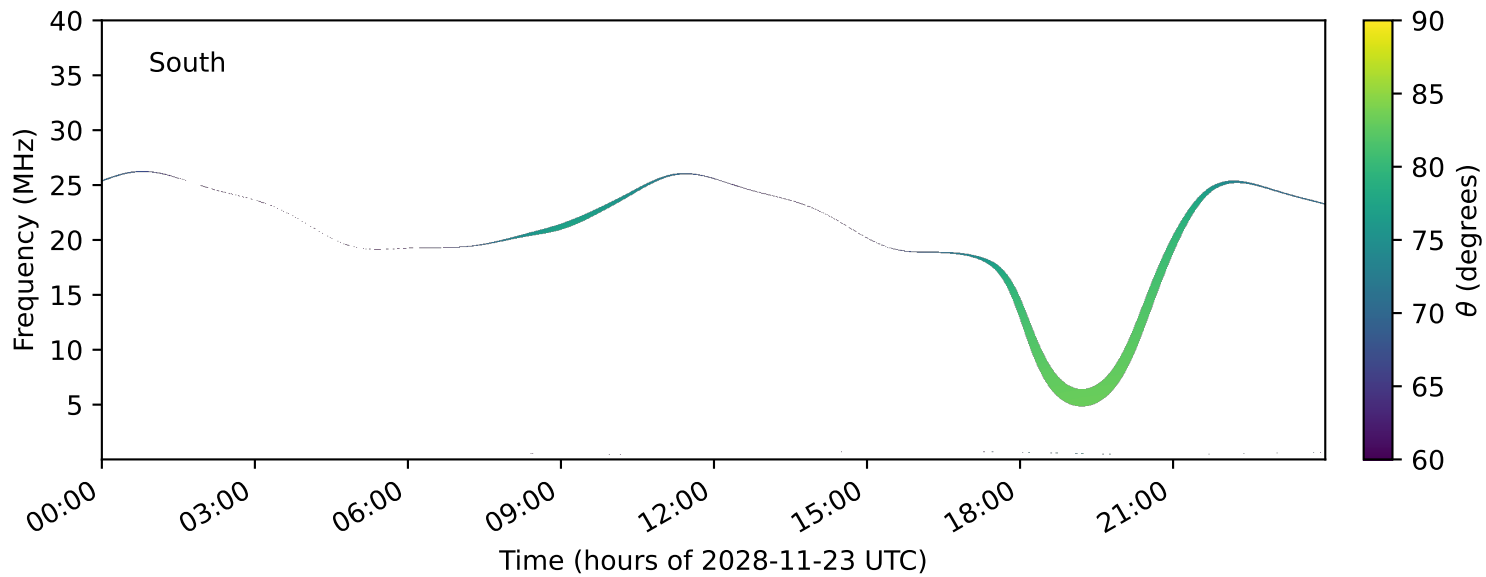

expres_earth_jupiter_ganymede_jrm33_lossc-wid1deg_3kev_20281123_v11.cdf

Time (hours of 2028-11-23 UTC)