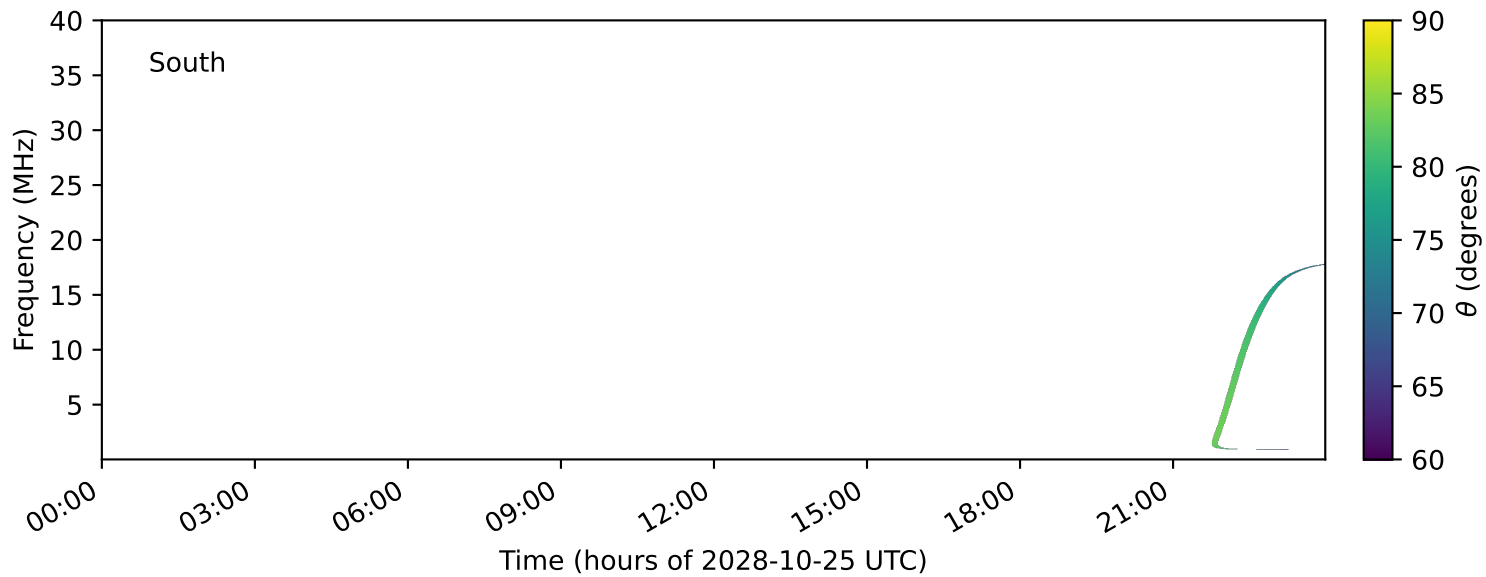

expres_earth_jupiter_io_jrm33_lossc-wid1deg_3kev_20281025_v11.cdf

Time (hours of 2028-10-25 UTC)