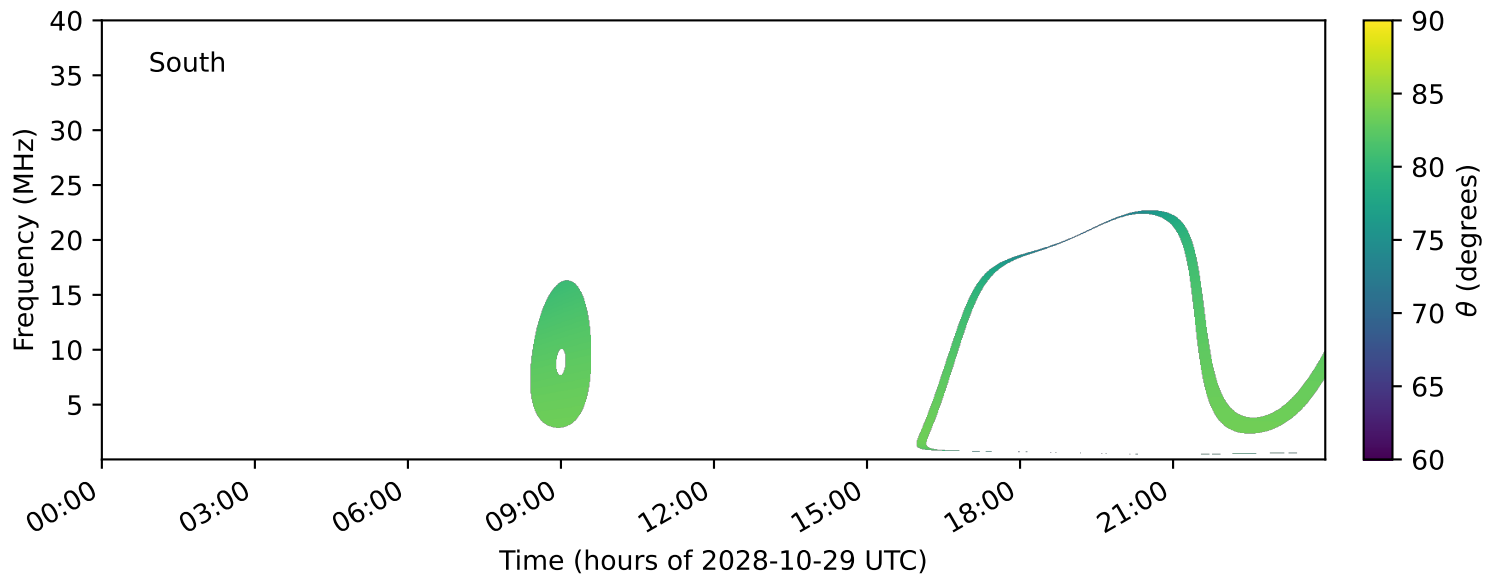

expres_earth_jupiter_ganymede_jrm33_lossc-wid1deg_3kev_20281029_v11.cdf

Time (hours of 2028-10-29 UTC)