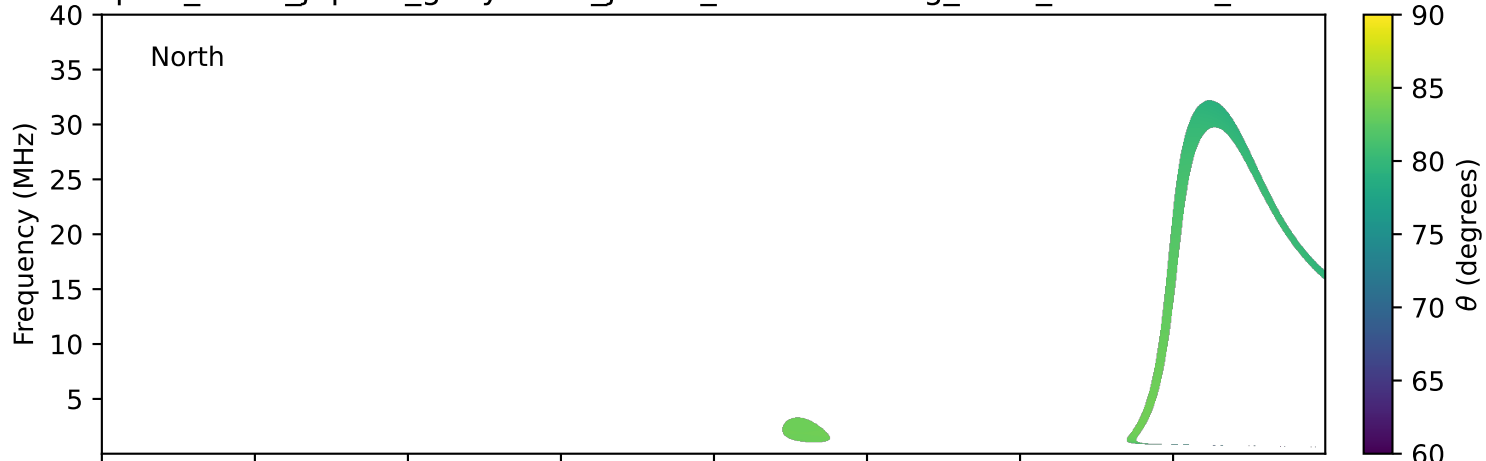

expres_earth_jupiter_ganymede_jrm33_lossc-wid1deg_3kev_20281029_v11.cdf

Time (hours of 2028-10-29 UTC)