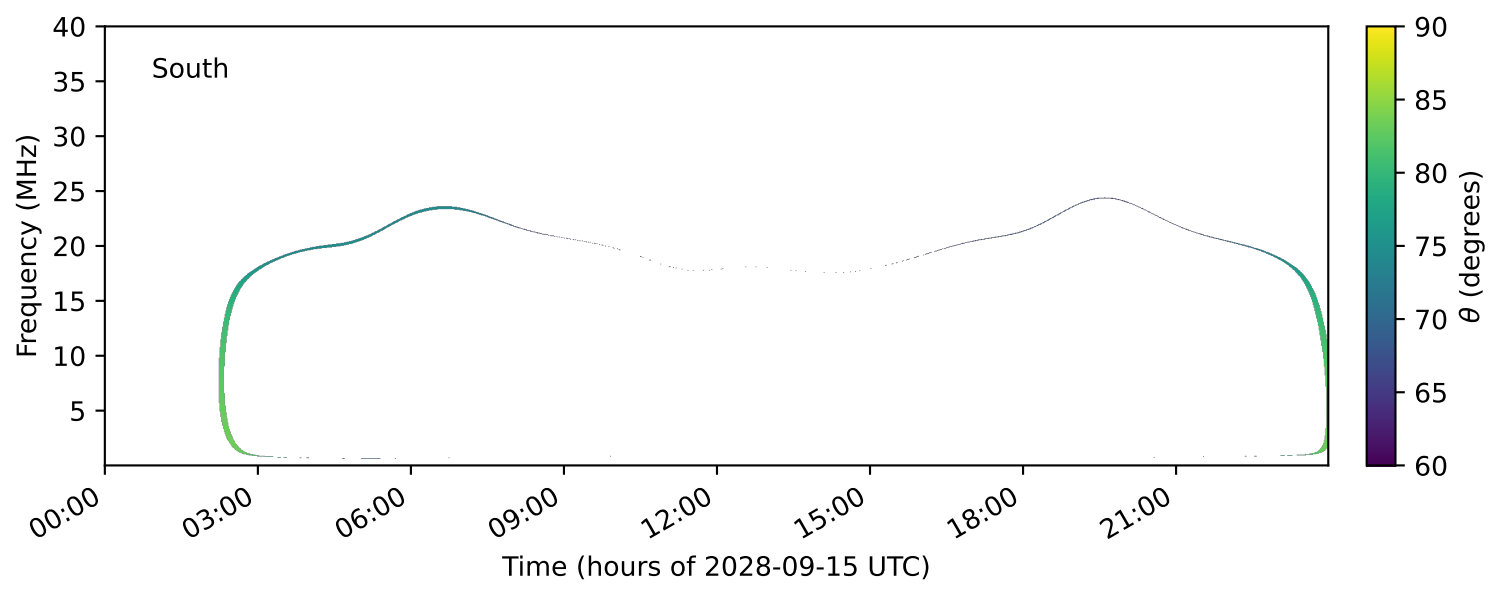

expres_earth_jupiter_io_jrm33_lossc-wid1deg_3kev_20280915_v11.cdf

Time (hours of 2028-09-15 UTC)