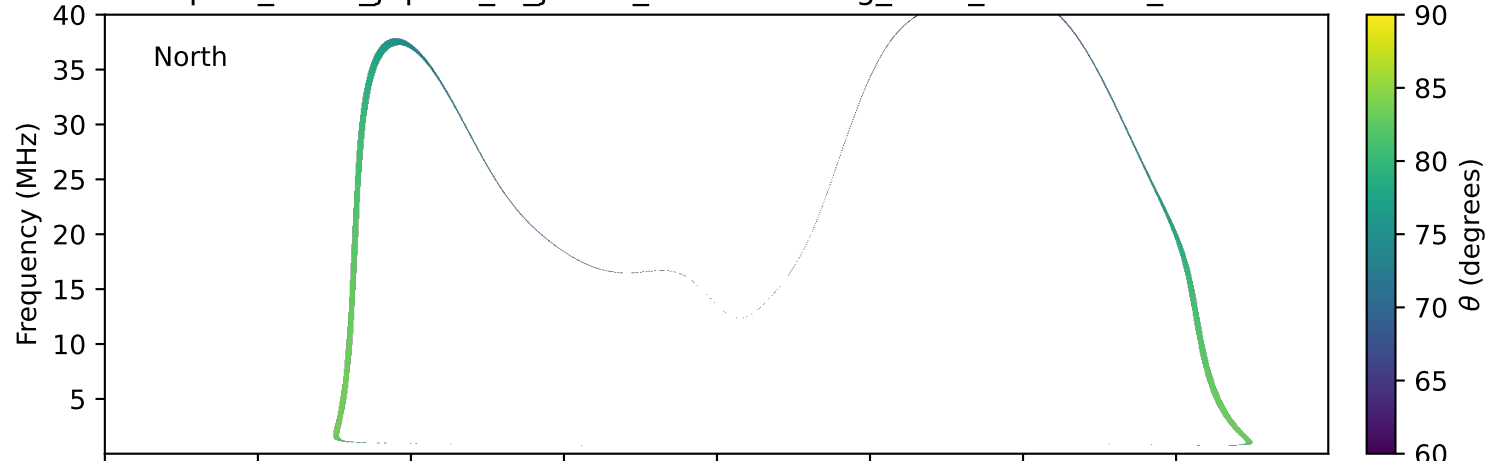

expres_earth_jupiter_io_jrm33_lossc-wid1deg_3kev_20280915_v11.cdf

Time (hours of 2028-09-15 UTC)