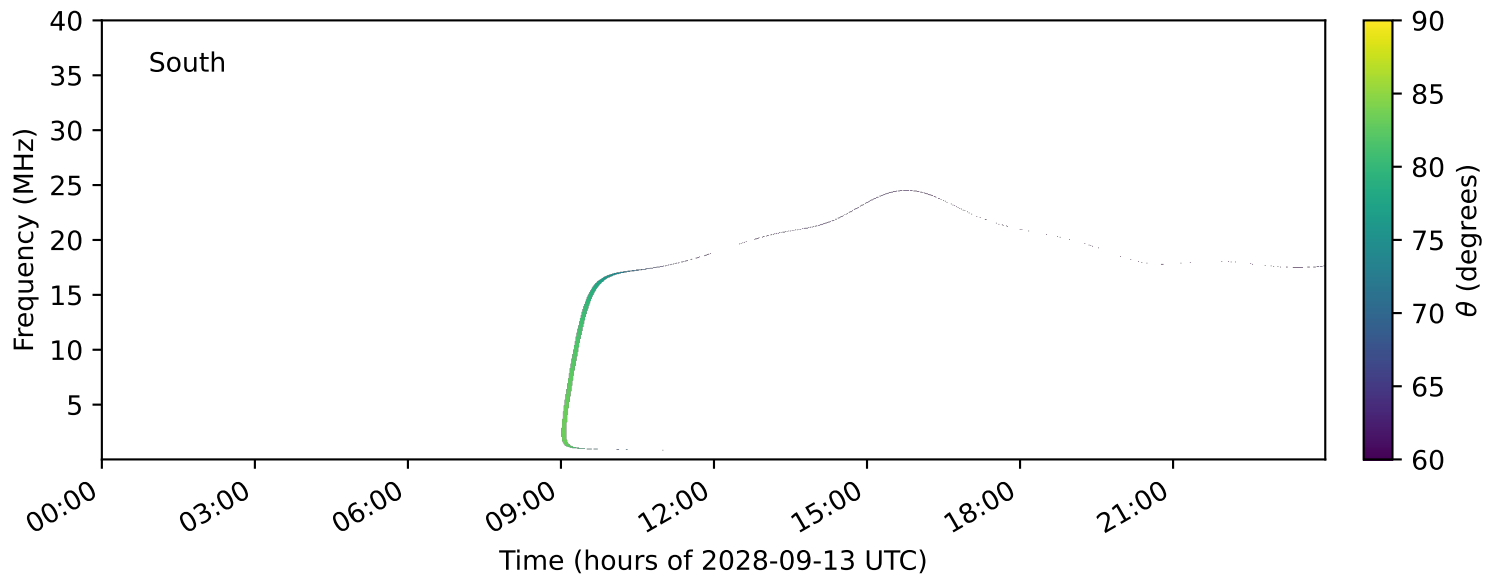

expres_earth_jupiter_io_jrm33_lossc-wid1deg_3kev_20280913_v11.cdf

Time (hours of 2028-09-13 UTC)