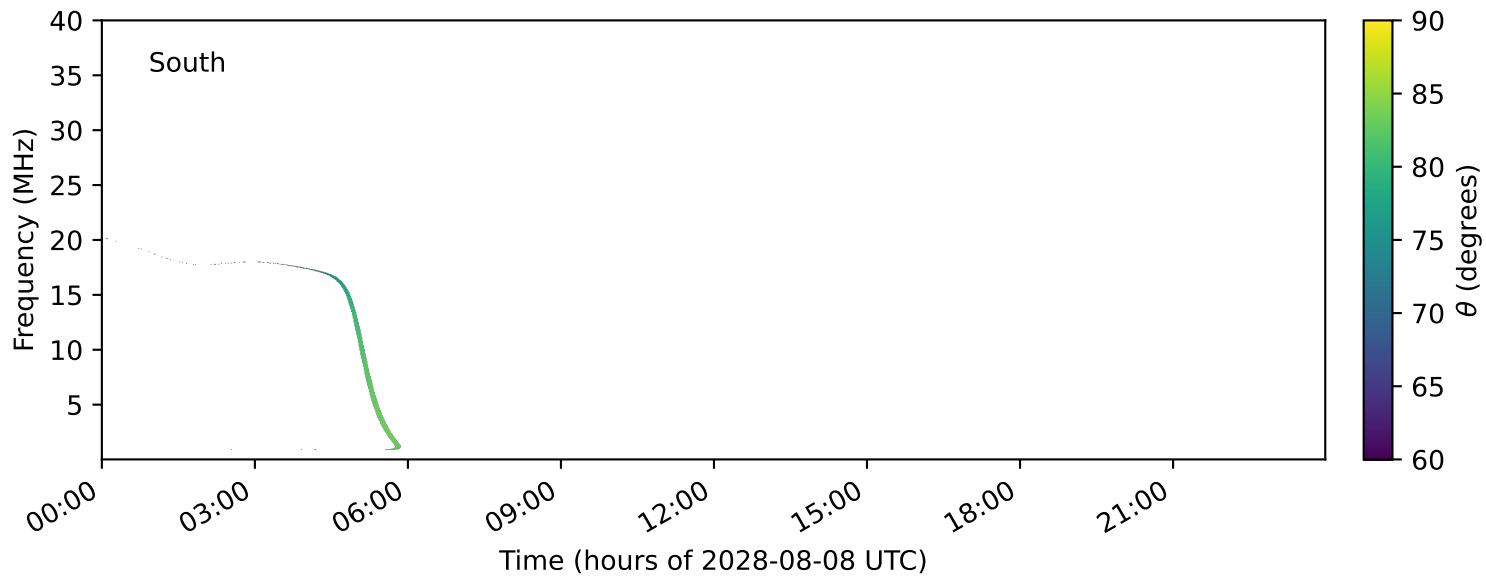

expres\_earth\_jupiter\_io\_jrm33\_lossc-wid1deg\_3kev\_20280808\_v11.cdf

Time (hours of 2028-08-08 UTC)