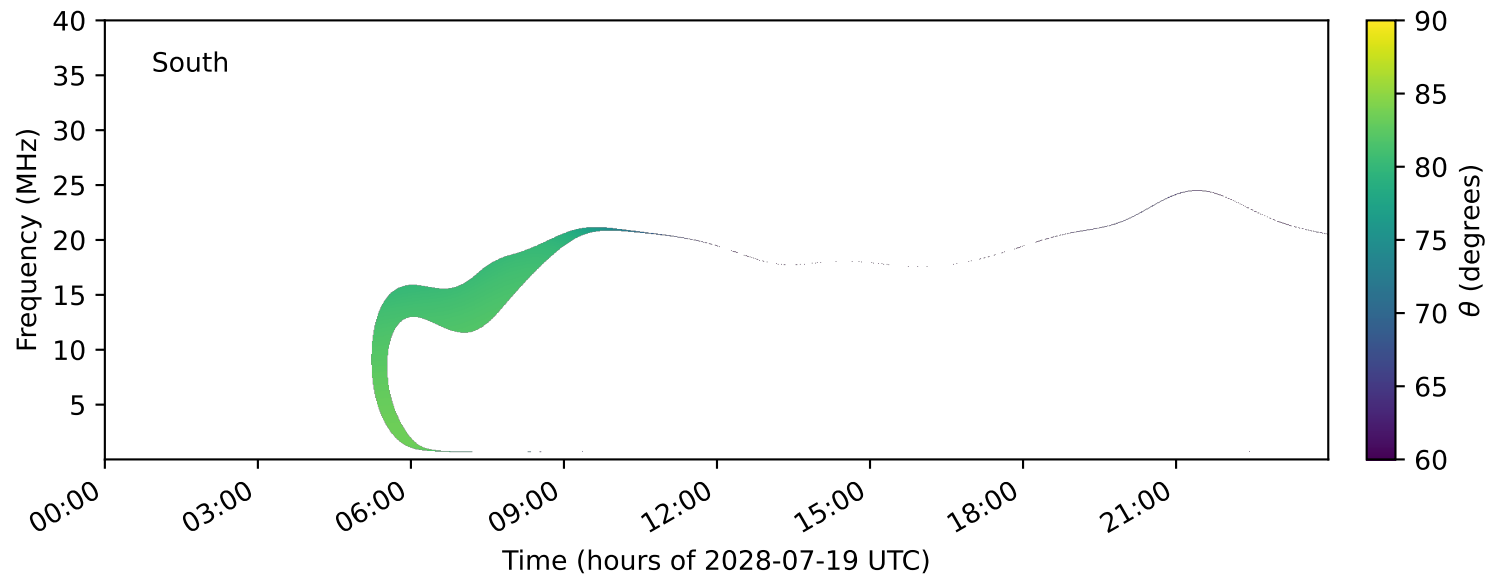

expres\_earth\_jupiter\_io\_jrm33\_lossc-wid1deg\_3kev\_20280719\_v11.cdf

Time (hours of 2028-07-19 UTC)