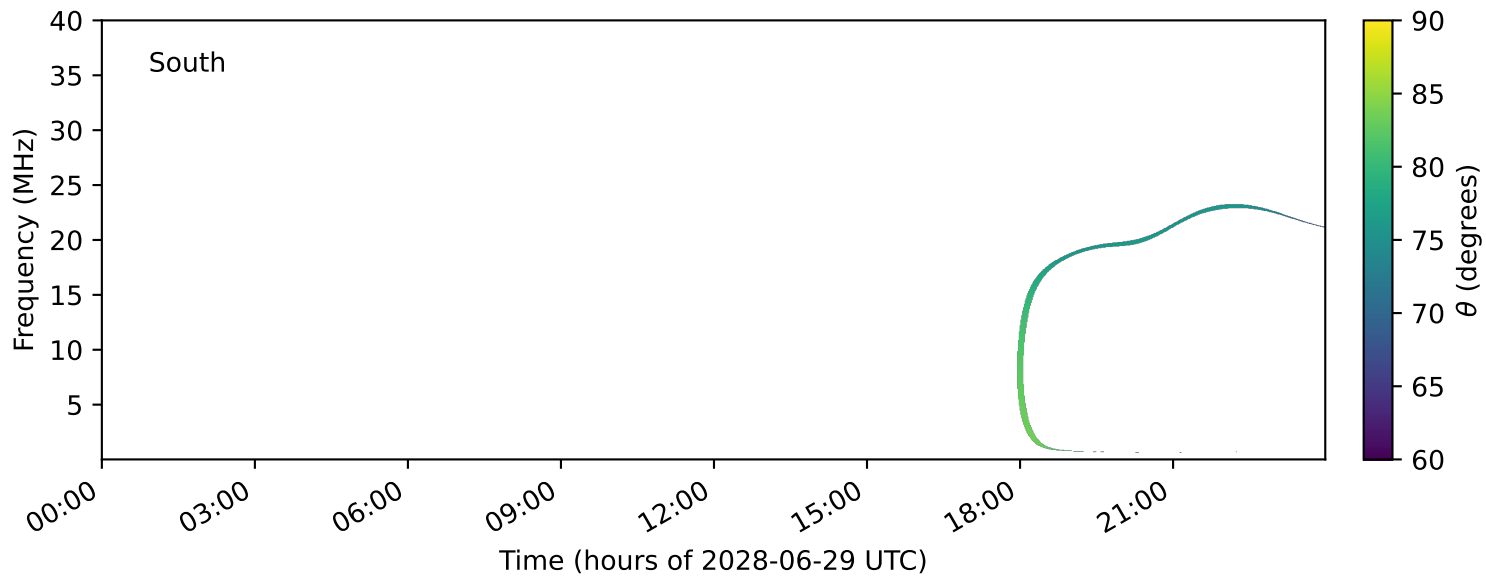

expres_earth_jupiter_io_jrm33_lossc-wid1deg_3kev_20280629_v11.cdf

Time (hours of 2028-06-29 UTC)