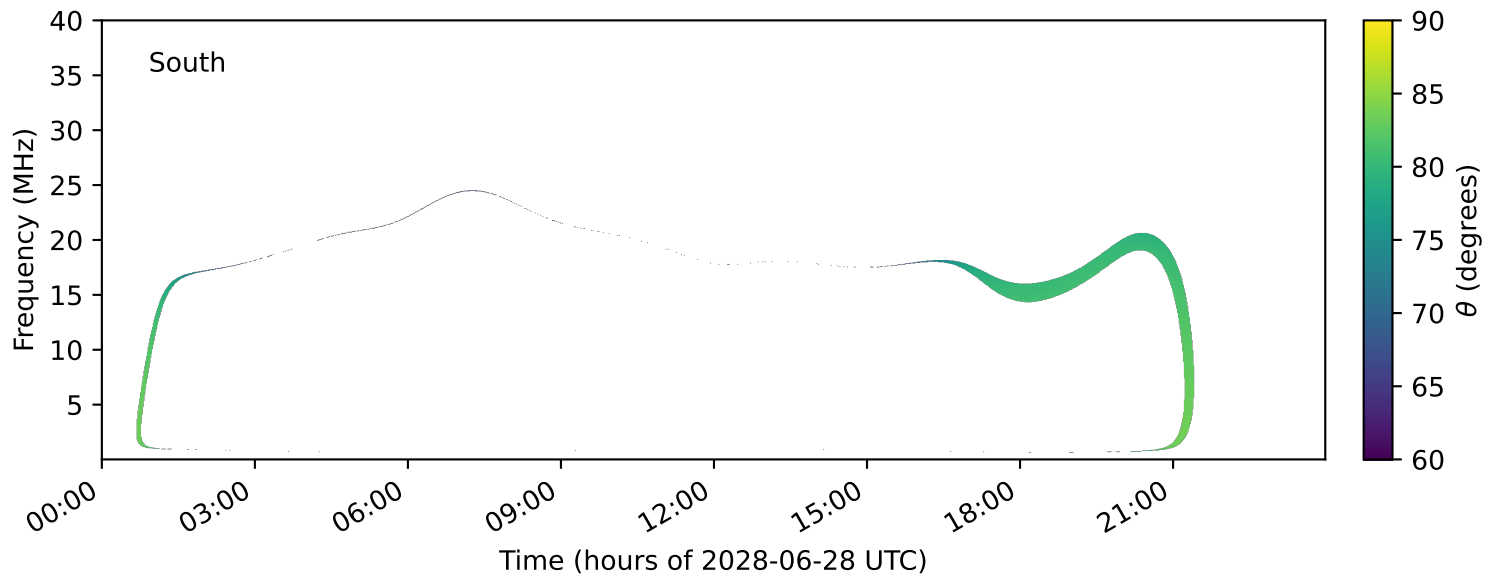

expres\_earth\_jupiter\_io\_jrm33\_lossc-wid1deg\_3kev\_20280628\_v11.cdf

Time (hours of 2028-06-28 UTC)