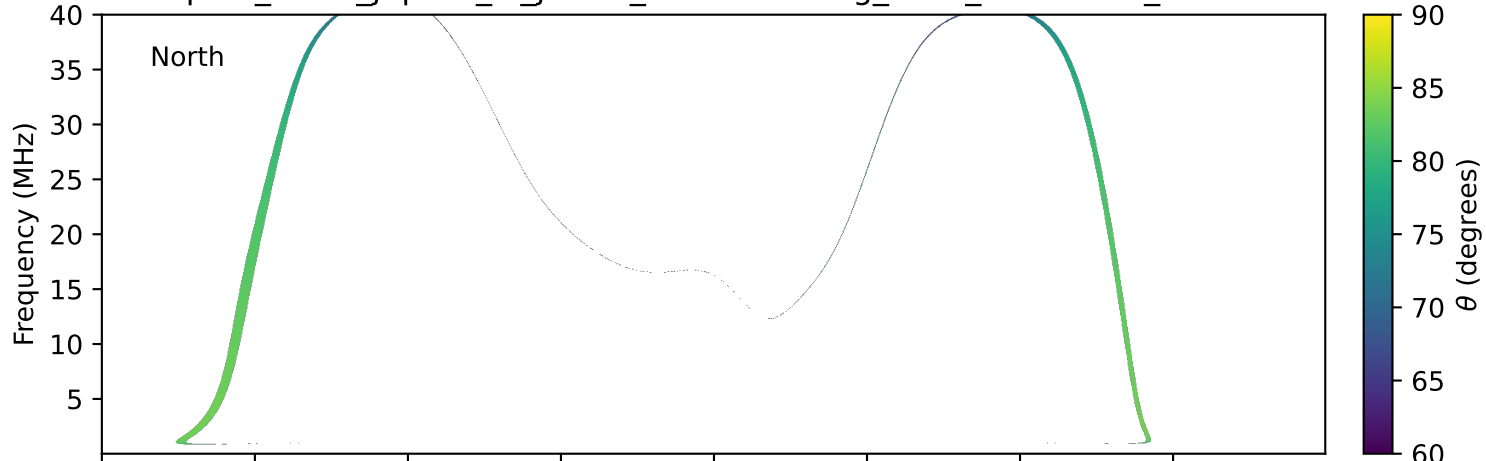

expres\_earth\_jupiter\_io\_jrm33\_lossc-wid1deg\_3kev\_20280628\_v11.cdf

Time (hours of 2028-06-28 UTC)