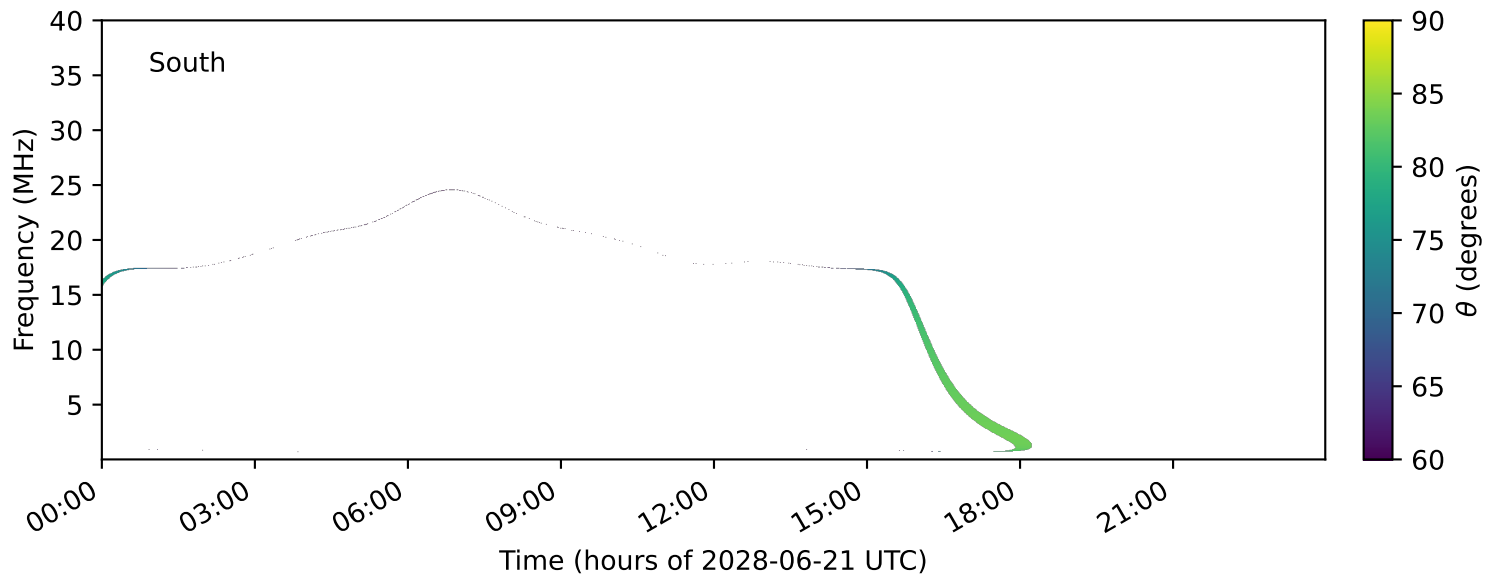

expres_earth_jupiter_io_jrm33_lossc-wid1deg_3kev_20280621_v11.cdf

Time (hours of 2028-06-21 UTC)