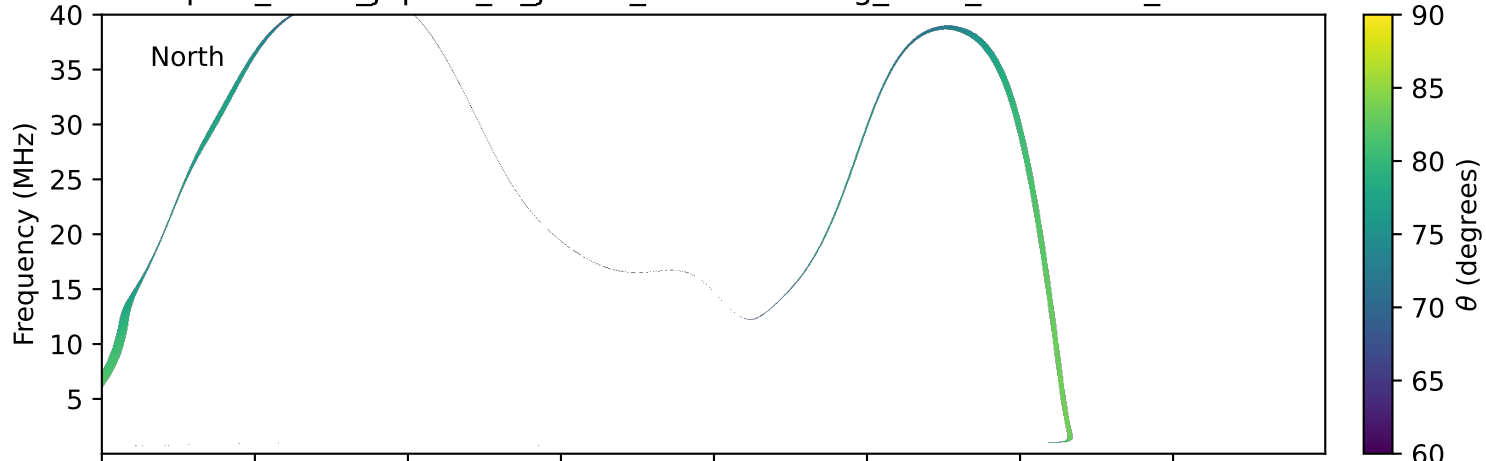

expres_earth_jupiter_io_jrm33_lossc-wid1deg_3kev_20280621_v11.cdf

Time (hours of 2028-06-21 UTC)