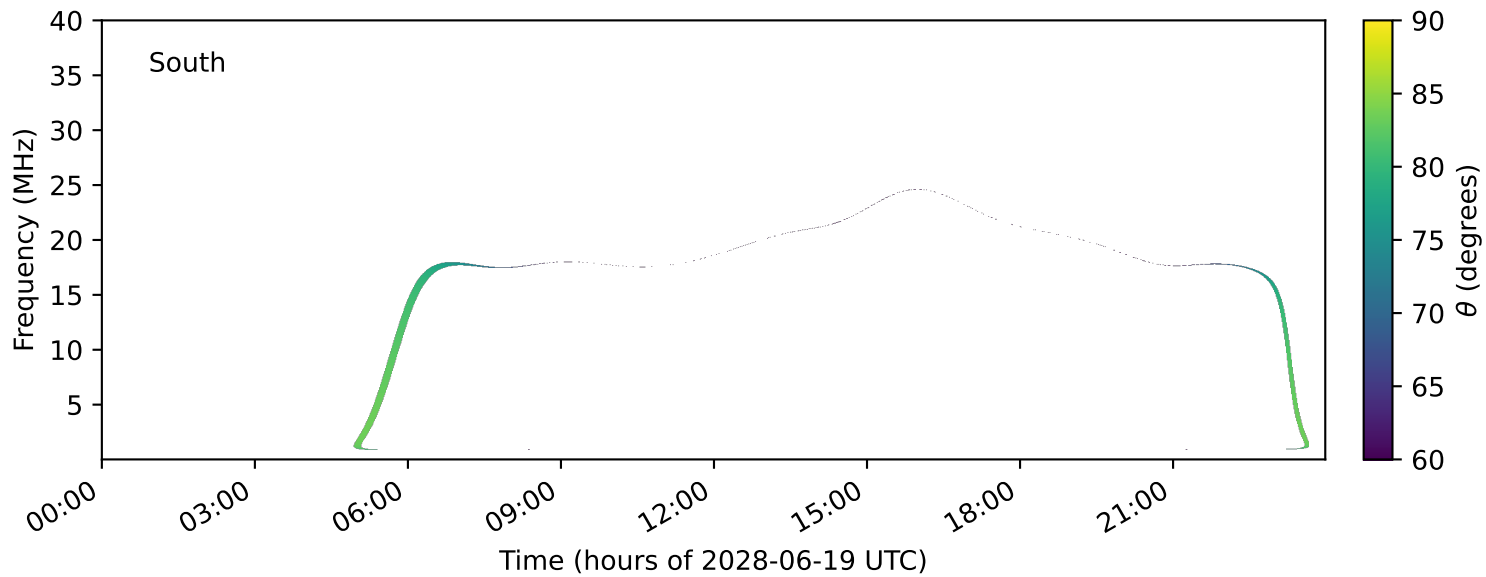

expres_earth_jupiter_io_jrm33_lossc-wid1deg_3kev_20280619_v11.cdf

Time (hours of 2028-06-19 UTC)