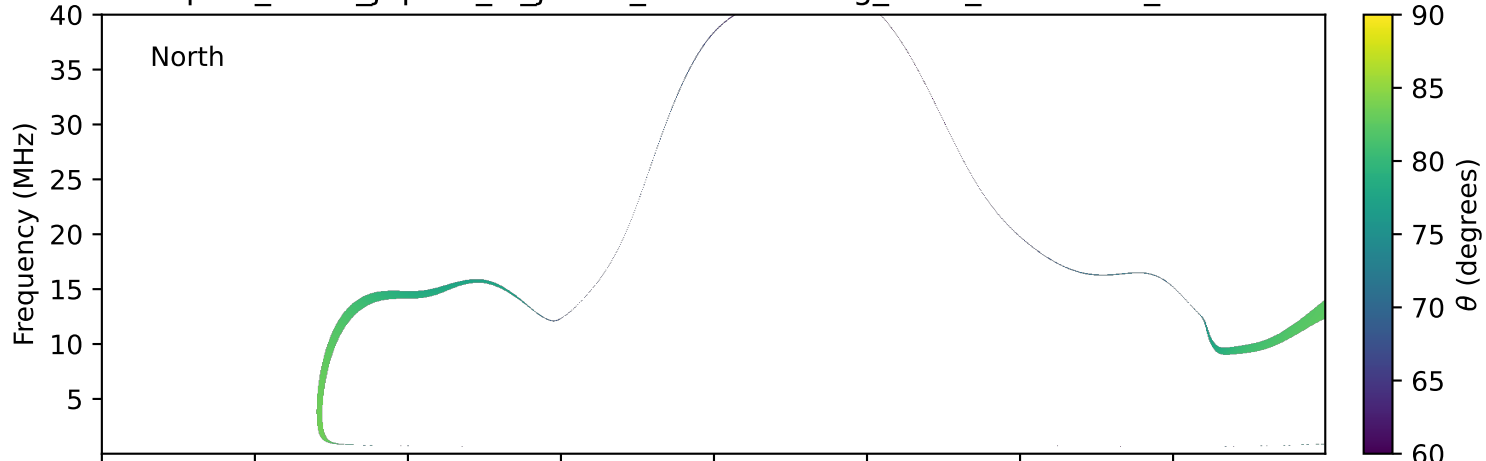

expres_earth_jupiter_io_jrm33_lossc-wid1deg_3kev_20280619_v11.cdf

Time (hours of 2028-06-19 UTC)