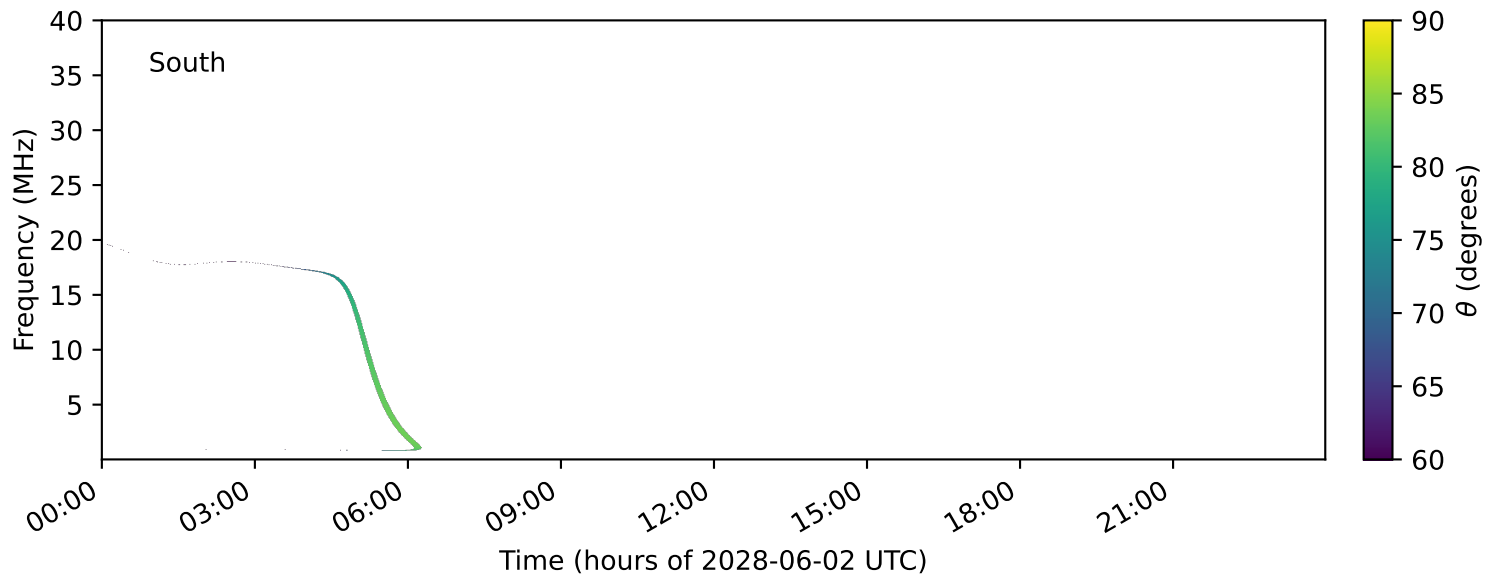

expres_earth_jupiter_io_jrm33_lossc-wid1deg_3kev_20280602_v11.cdf

Time (hours of 2028-06-02 UTC)