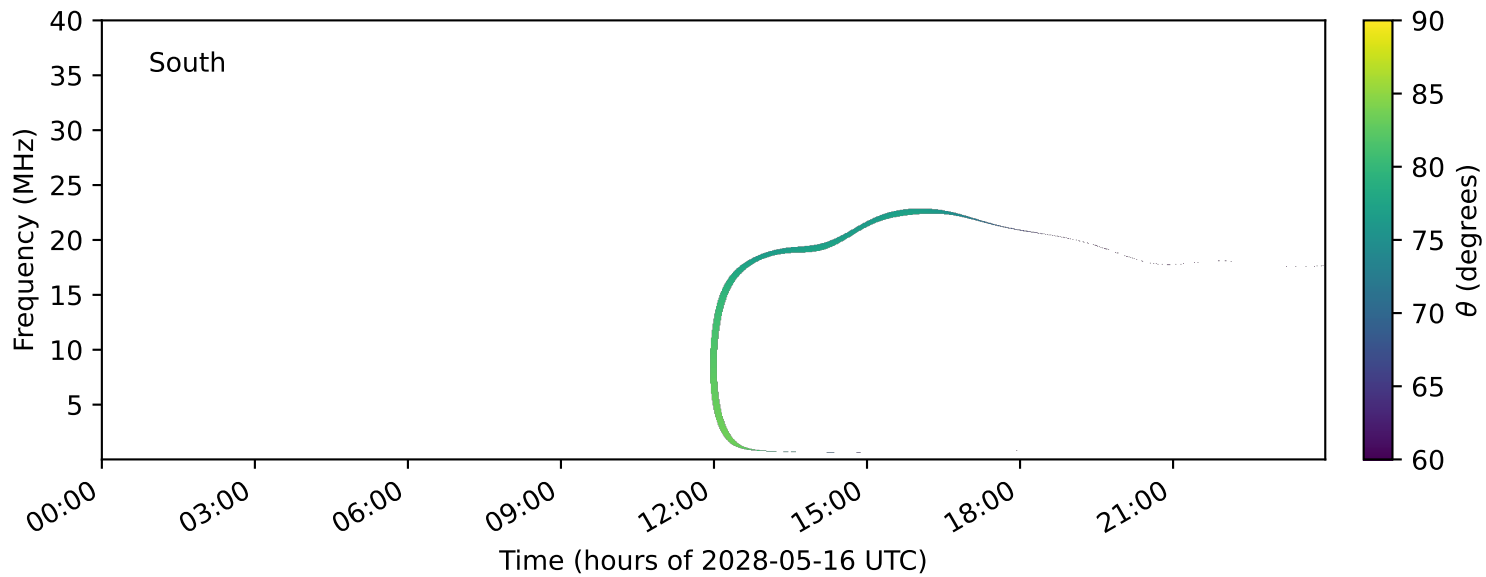

expres_earth_jupiter_io_jrm33_lossc-wid1deg_3kev_20280516_v11.cdf

Time (hours of 2028-05-16 UTC)