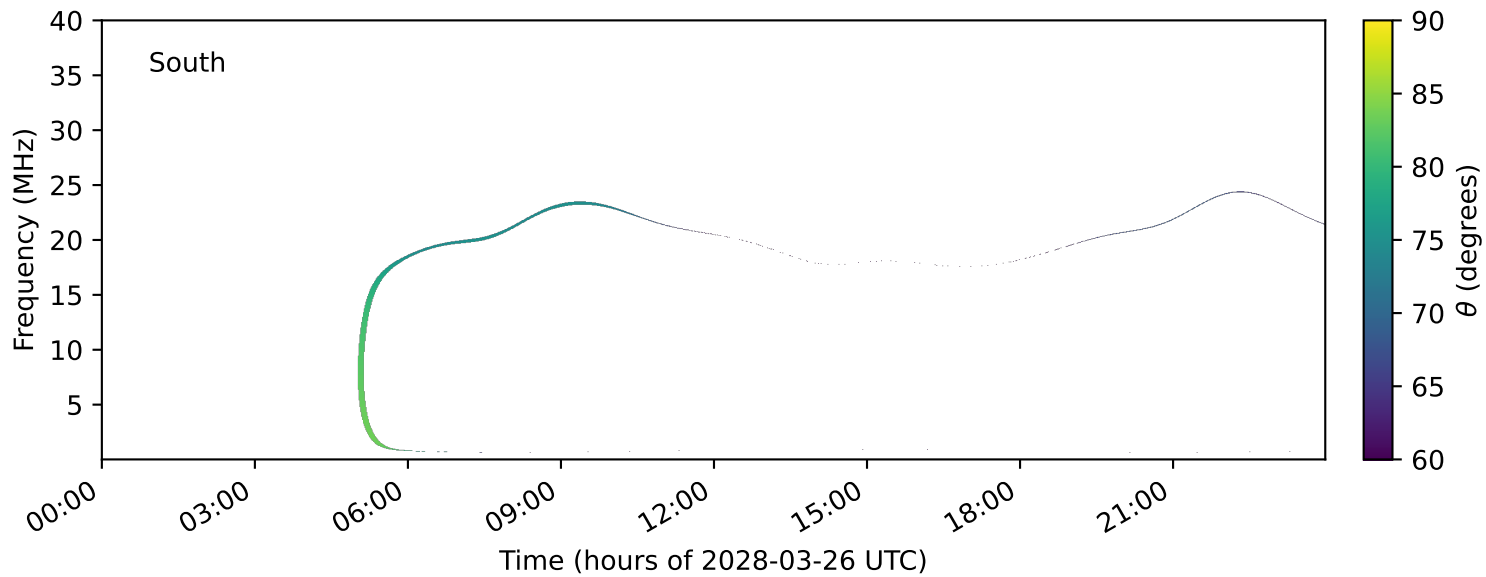

expres_earth_jupiter_io_jrm33_lossc-wid1deg_3kev_20280326_v11.cdf

Time (hours of 2028-03-26 UTC)