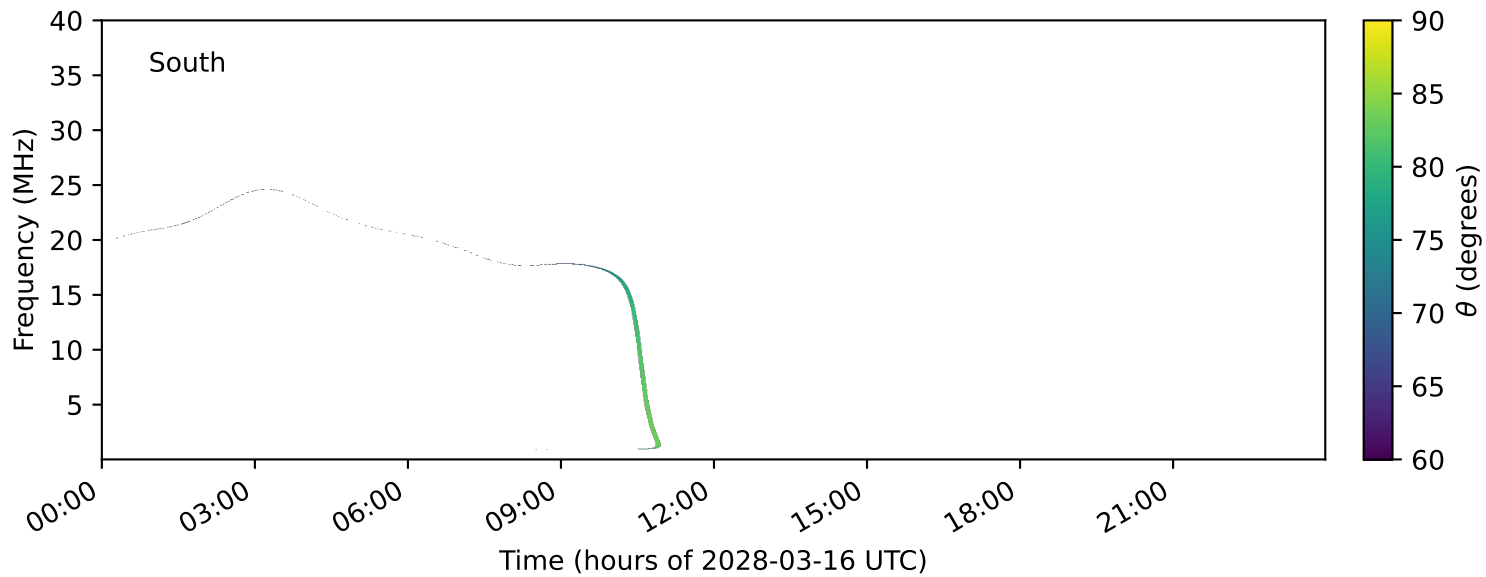

expres_earth_jupiter_io_jrm33_lossc-wid1deg_3kev_20280316_v11.cdf

Time (hours of 2028-03-16 UTC)