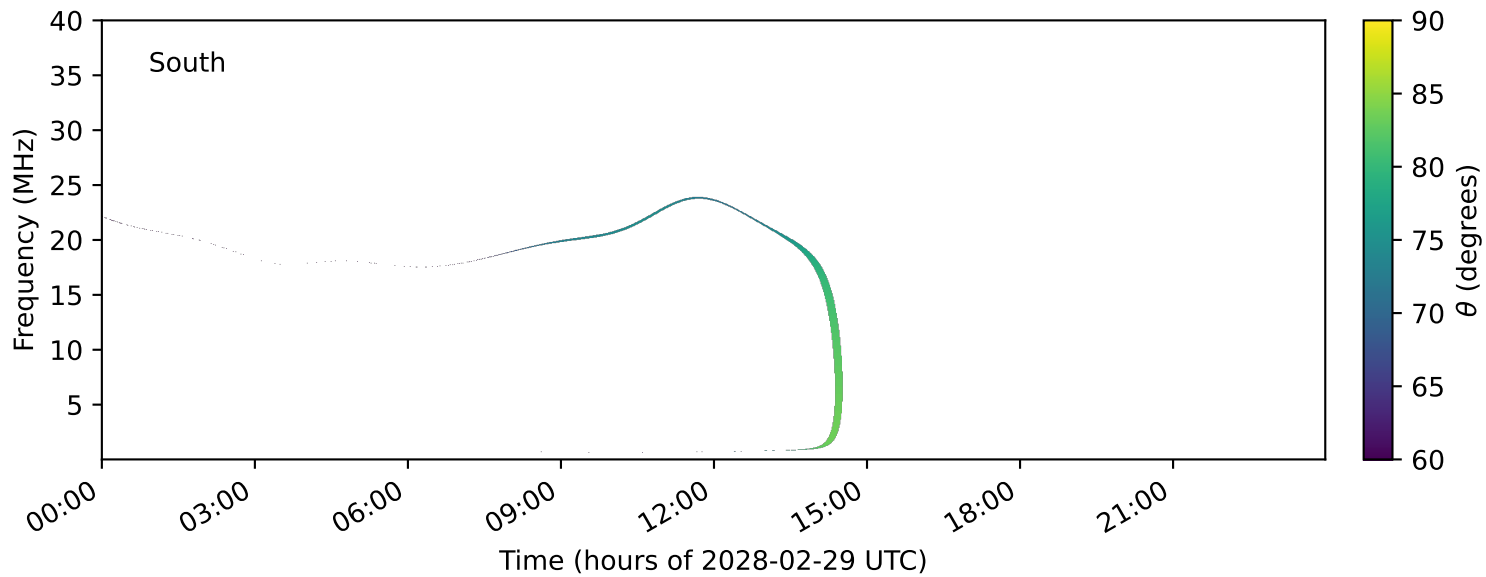

expres\_earth\_jupiter\_io\_jrm33\_lossc-wid1deg\_3kev\_20280229\_v11.cdf

Time (hours of 2028-02-29 UTC)