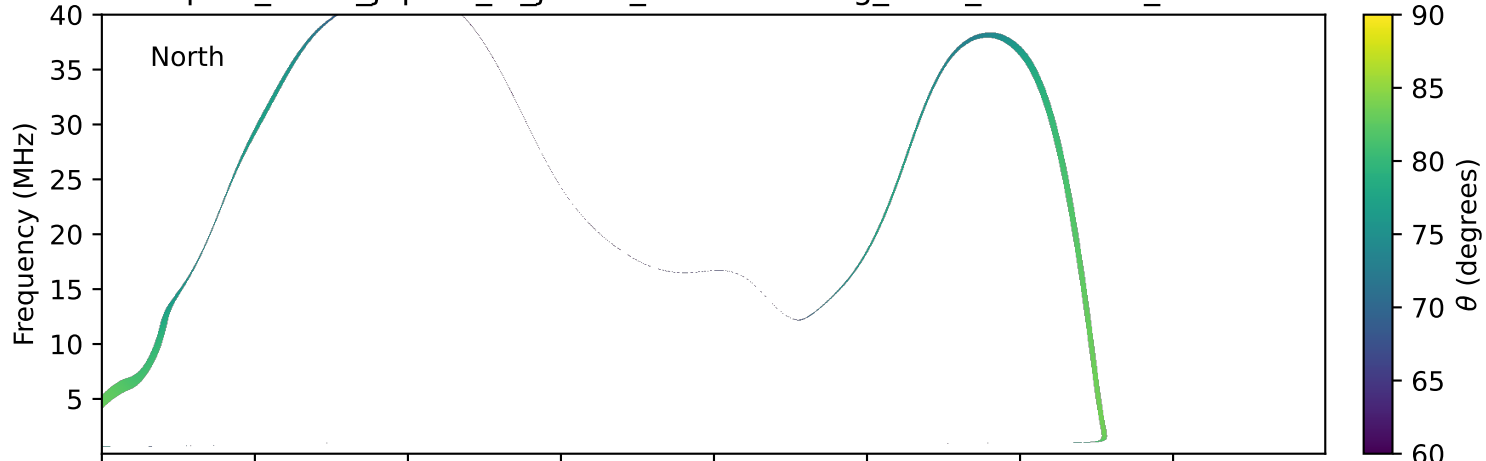

expres\_earth\_jupiter\_io\_jrm33\_lossc-wid1deg\_3kev\_20280227\_v11.cdf

Time (hours of 2028-02-27 UTC)