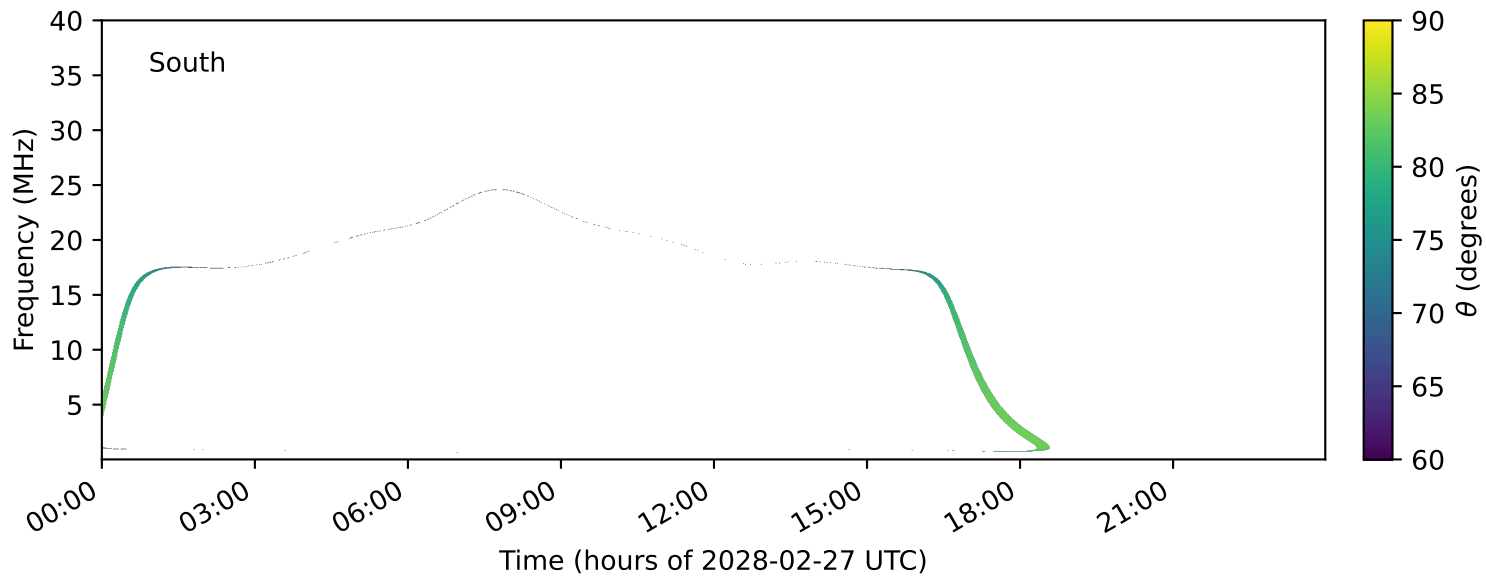

expres\_earth\_jupiter\_io\_jrm33\_lossc-wid1deg\_3kev\_20280227\_v11.cdf

Time (hours of 2028-02-27 UTC)