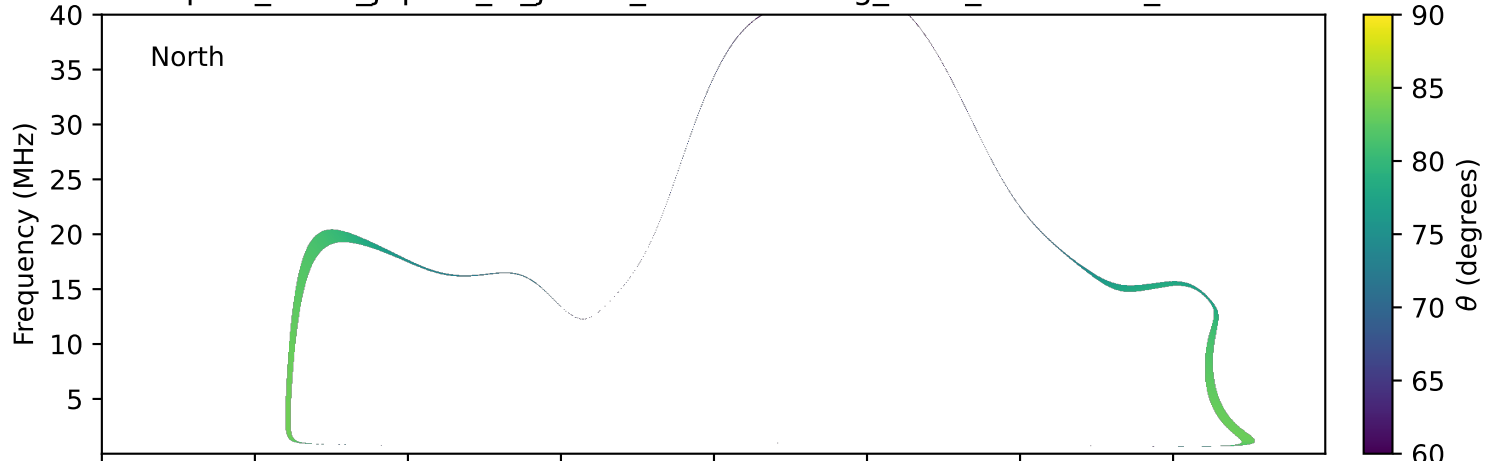

expres_earth_jupiter_io_jrm33_lossc-wid1deg_3kev_20280218_v11.cdf

Time (hours of 2028-02-18 UTC)