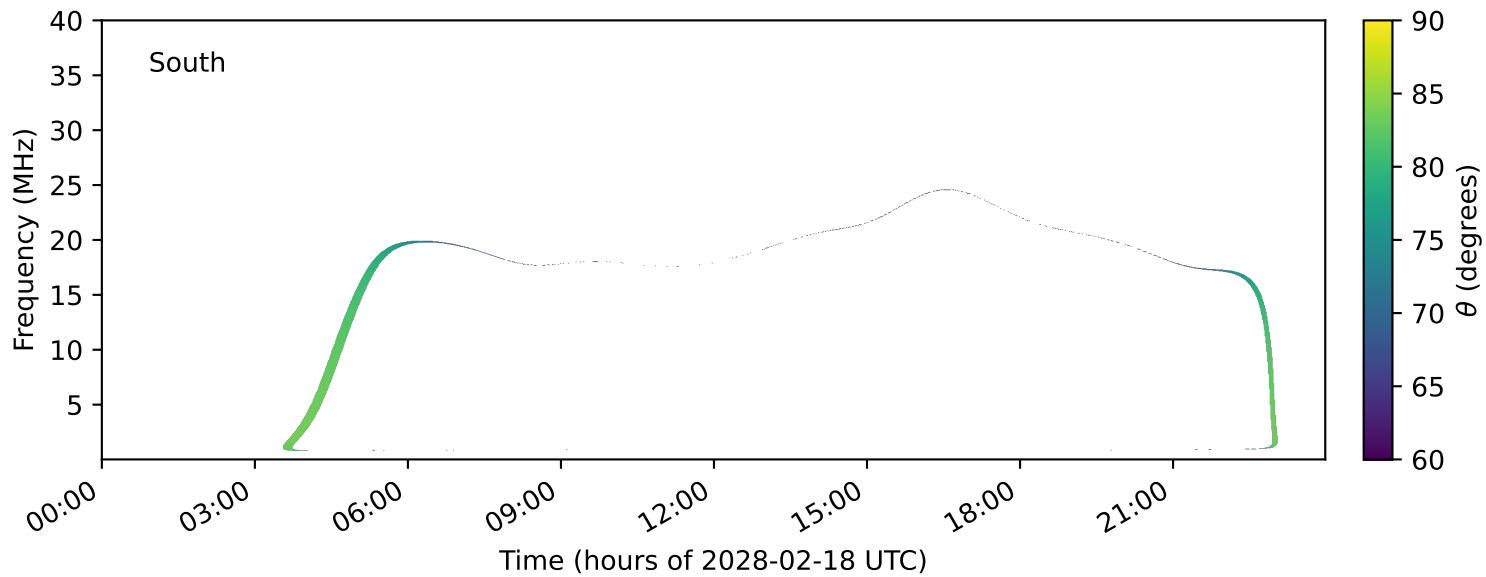

expres_earth_jupiter_io_jrm33_lossc-wid1deg_3kev_20280218_v11.cdf

Time (hours of 2028-02-18 UTC)