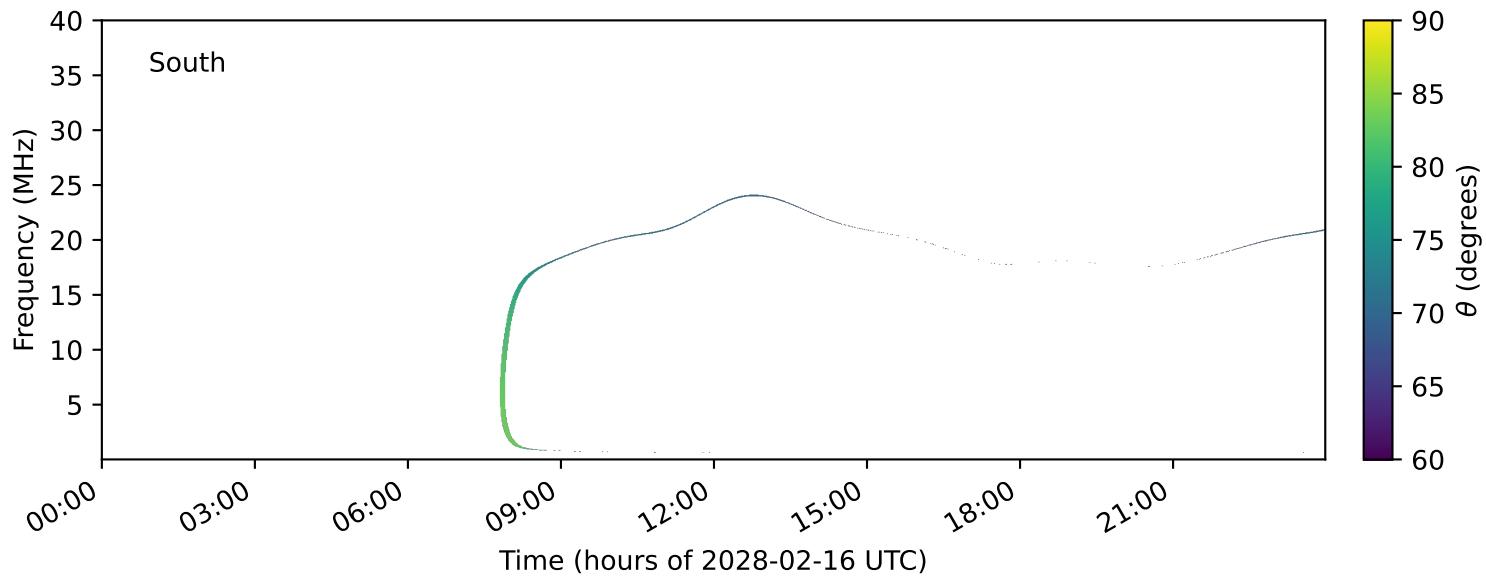

expres_earth_jupiter_io_jrm33_lossc-wid1deg_3kev_20280216_v11.cdf

Time (hours of 2028-02-16 UTC)