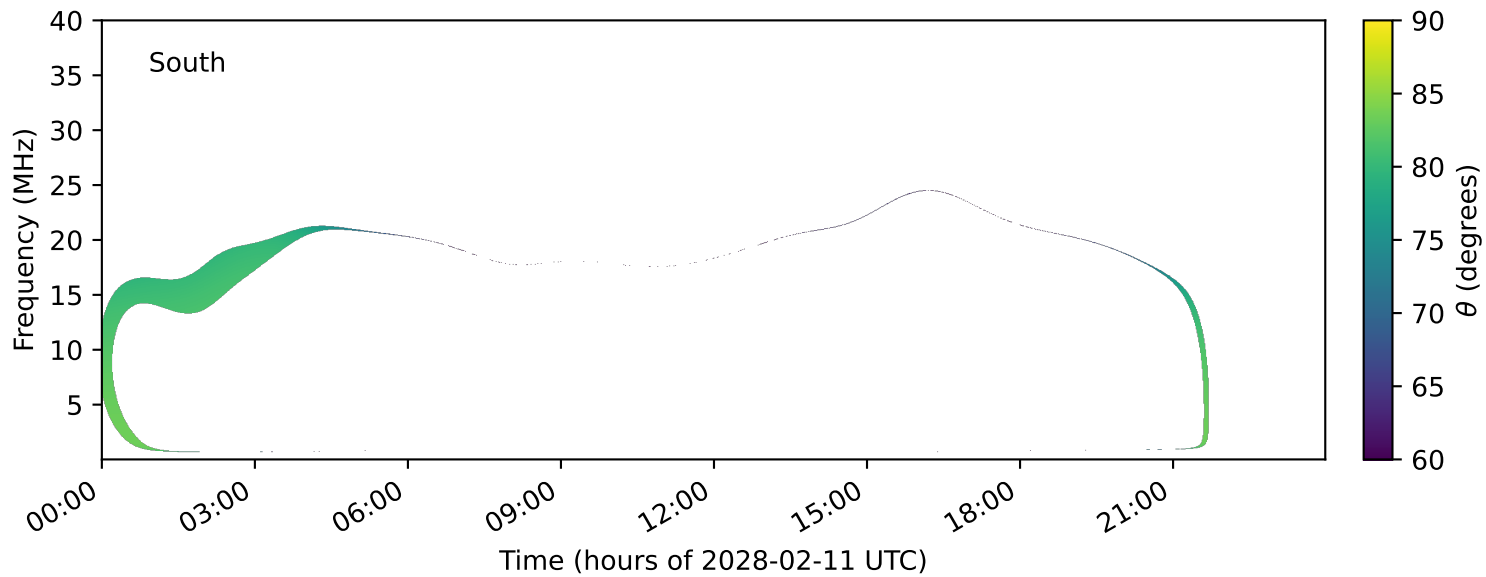

expres_earth_jupiter_io_jrm33_lossc-wid1deg_3kev_20280211_v11.cdf

Time (hours of 2028-02-11 UTC)