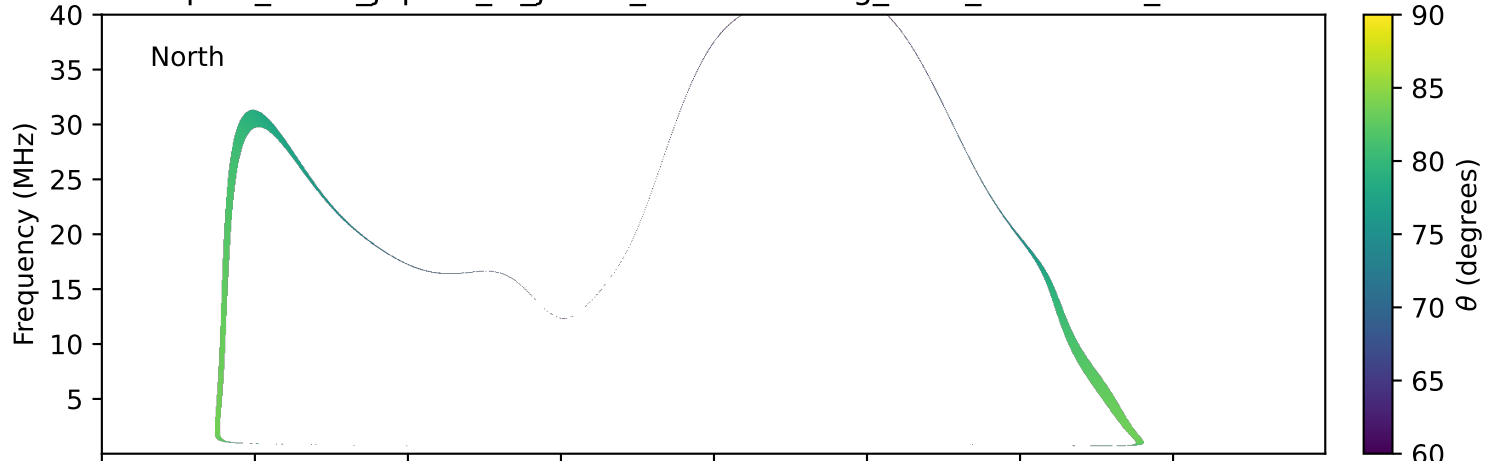

expres_earth_jupiter_io_jrm33_lossc-wid1deg_3kev_20280211_v11.cdf

Time (hours of 2028-02-11 UTC)