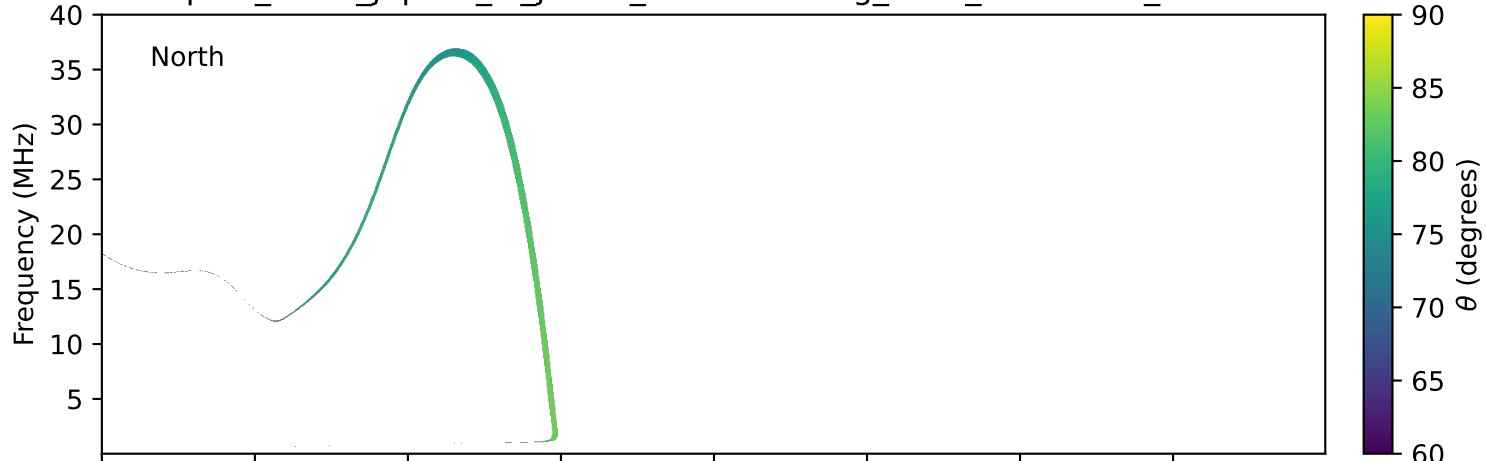

expres\_earth\_jupiter\_io\_jrm33\_lossc-wid1deg\_3kev\_20280208\_v11.cdf

Time (hours of 2028-02-08 UTC)