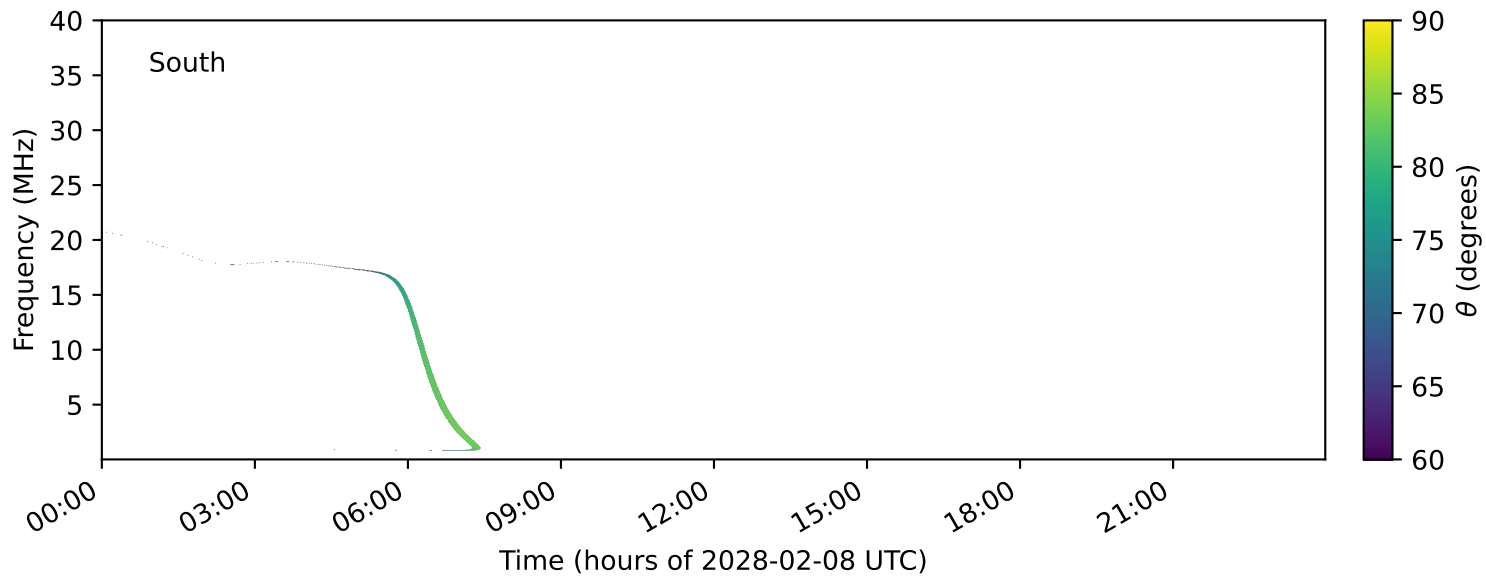

expres\_earth\_jupiter\_io\_jrm33\_lossc-wid1deg\_3kev\_20280208\_v11.cdf

Time (hours of 2028-02-08 UTC)