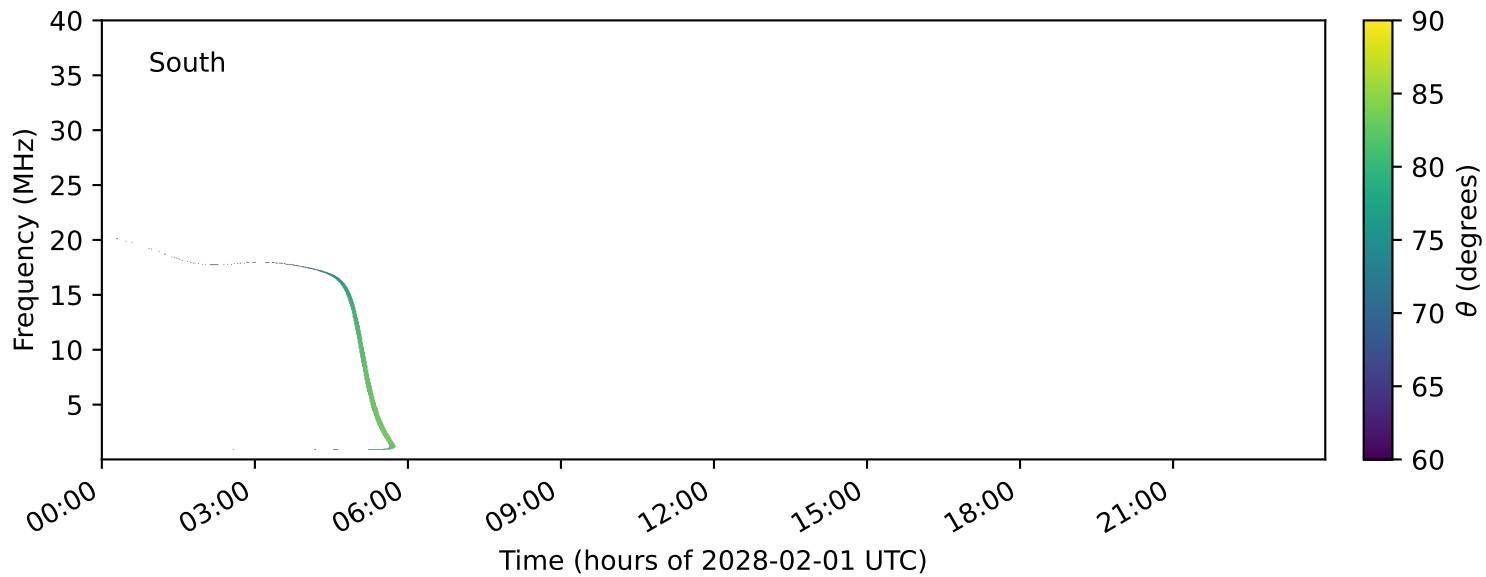

expres_earth_jupiter_io_jrm33_lossc-wid1deg_3kev_20280201_v11.cdf

Time (hours of 2028-02-01 UTC)