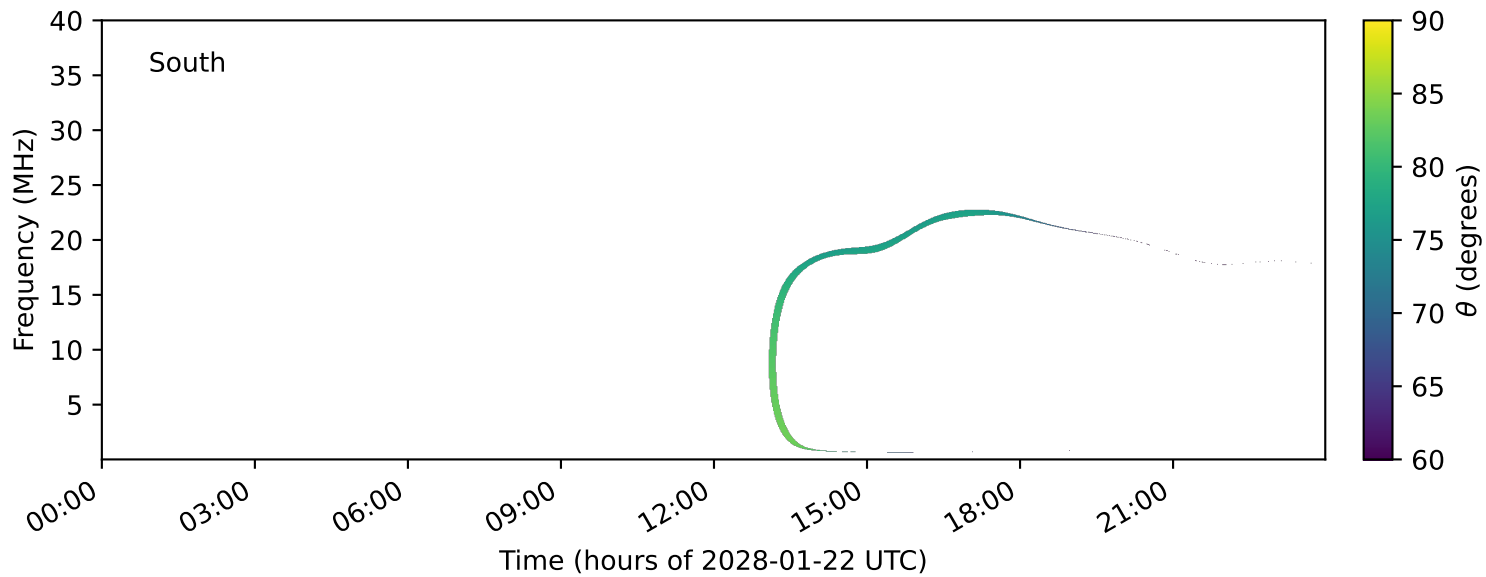

expres\_earth\_jupiter\_io\_jrm33\_lossc-wid1deg\_3kev\_20280122\_v11.cdf

Time (hours of 2028-01-22 UTC)