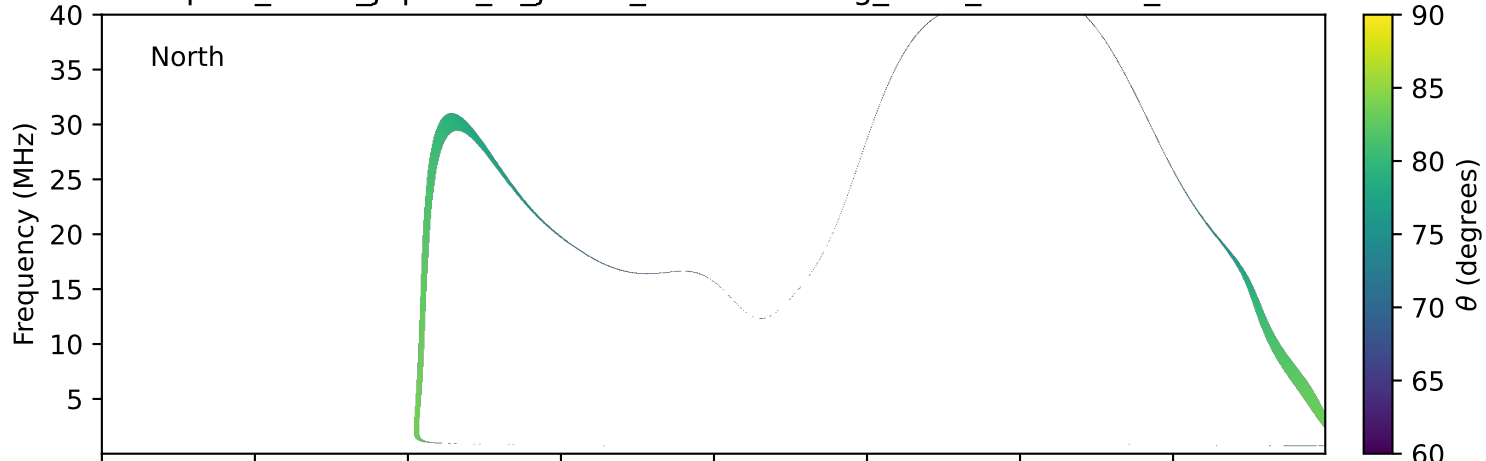

expres\_earth\_jupiter\_io\_jrm33\_lossc-wid1deg\_3kev\_20280110\_v11.cdf

Time (hours of 2028-01-10 UTC)