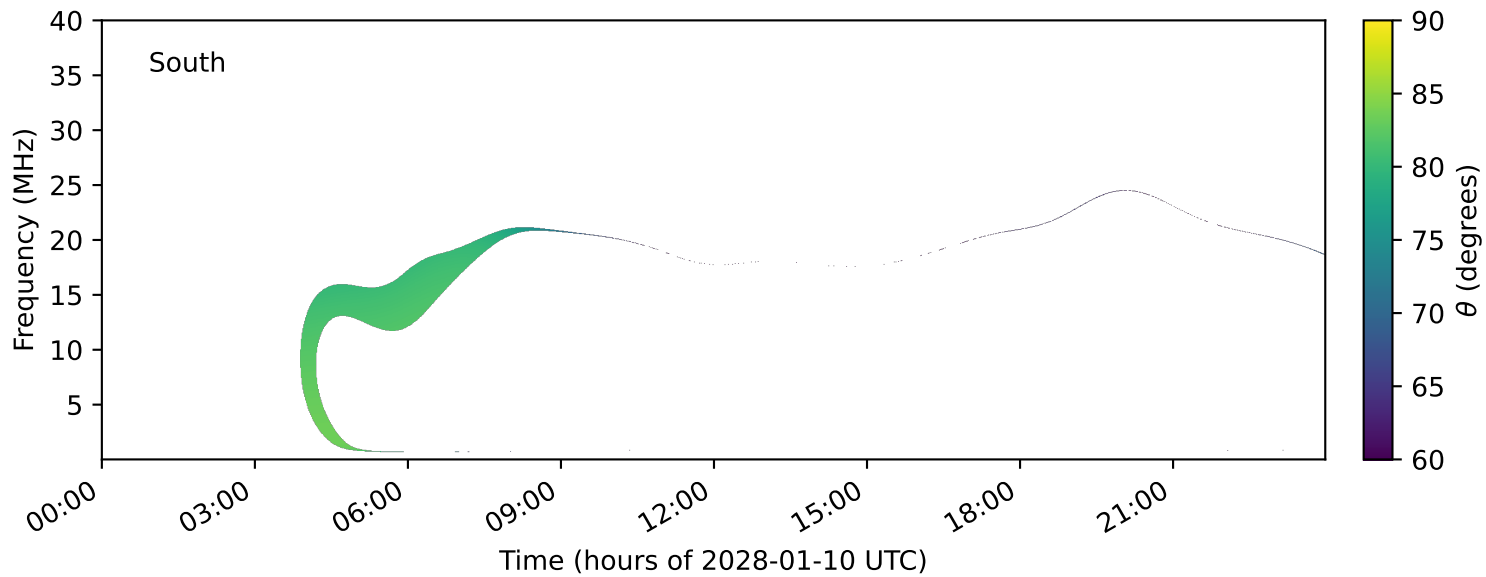

expres\_earth\_jupiter\_io\_jrm33\_lossc-wid1deg\_3kev\_20280110\_v11.cdf

Time (hours of 2028-01-10 UTC)