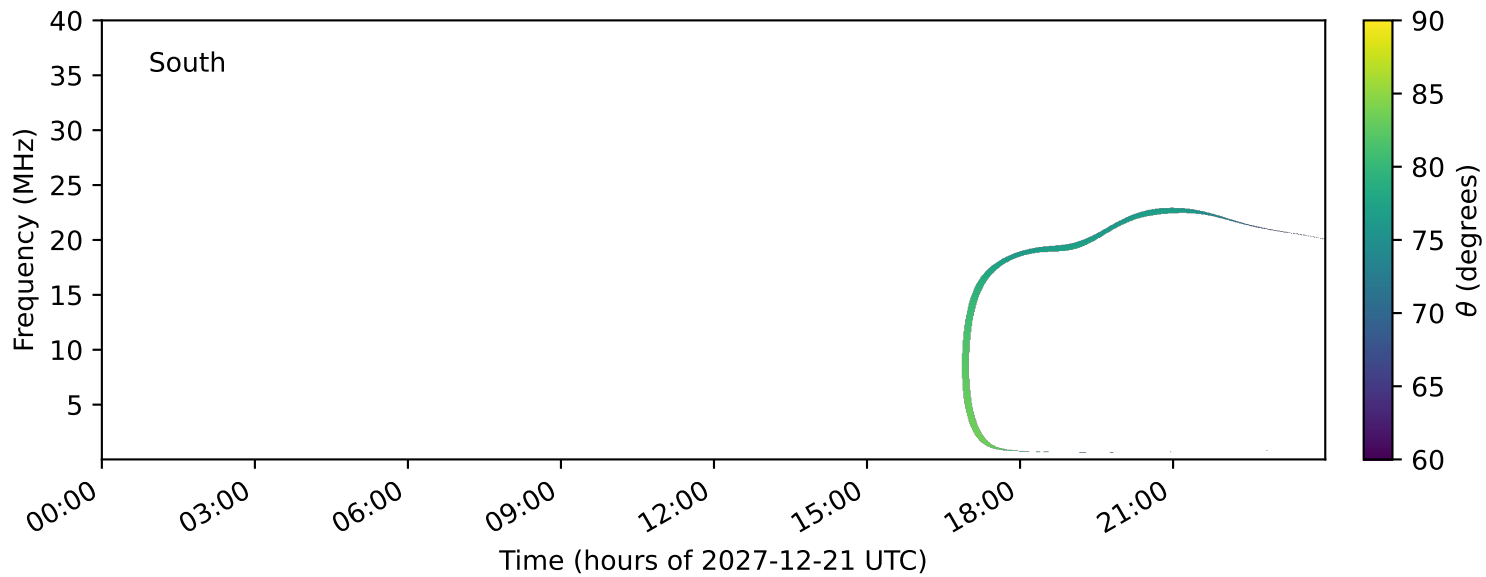

expres_earth_jupiter_io_jrm33_lossc-wid1deg_3kev_20271221_v11.cdf

Time (hours of 2027-12-21 UTC)