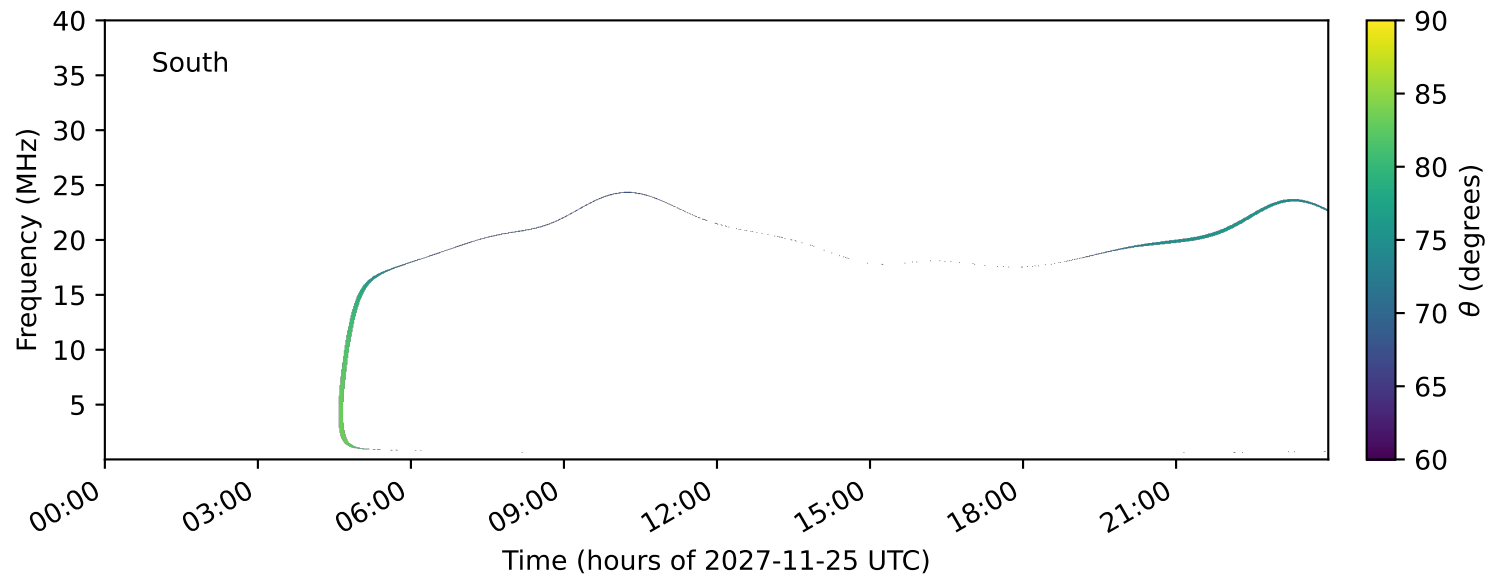

expres\_earth\_jupiter\_io\_jrm33\_lossc-wid1deg\_3kev\_20271125\_v11.cdf

Time (hours of 2027-11-25 UTC)