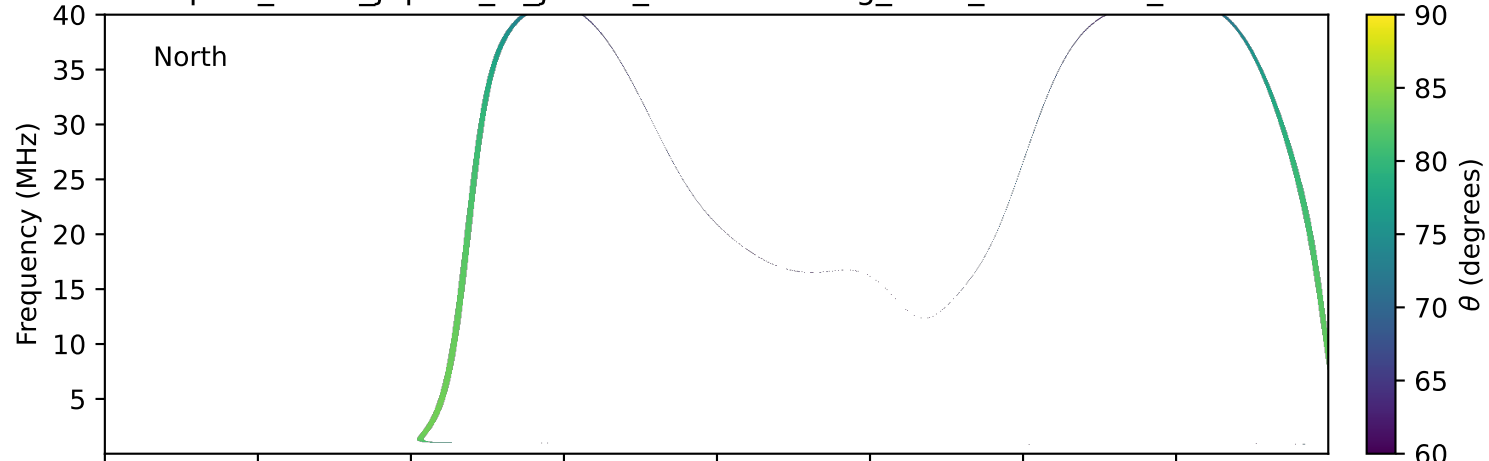

expres\_earth\_jupiter\_io\_jrm33\_lossc-wid1deg\_3kev\_20271125\_v11.cdf

Time (hours of 2027-11-25 UTC)