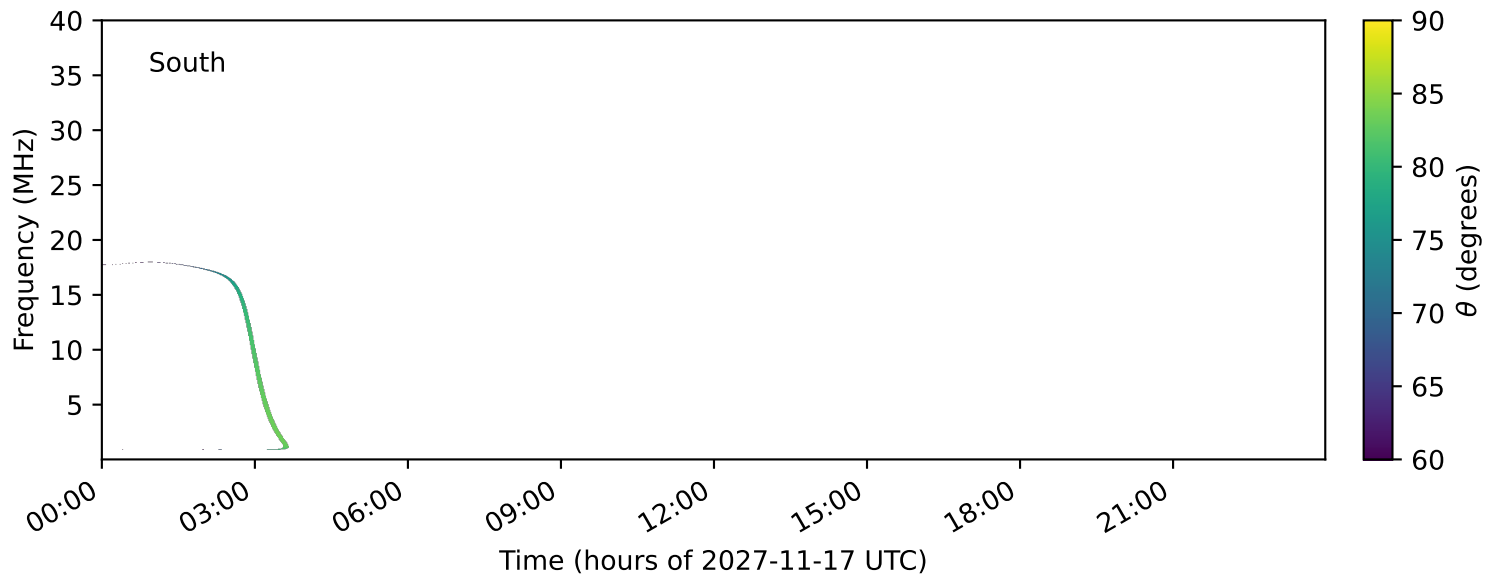

expres_earth_jupiter_io_jrm33_lossc-wid1deg_3kev_20271117_v11.cdf

Time (hours of 2027-11-17 UTC)