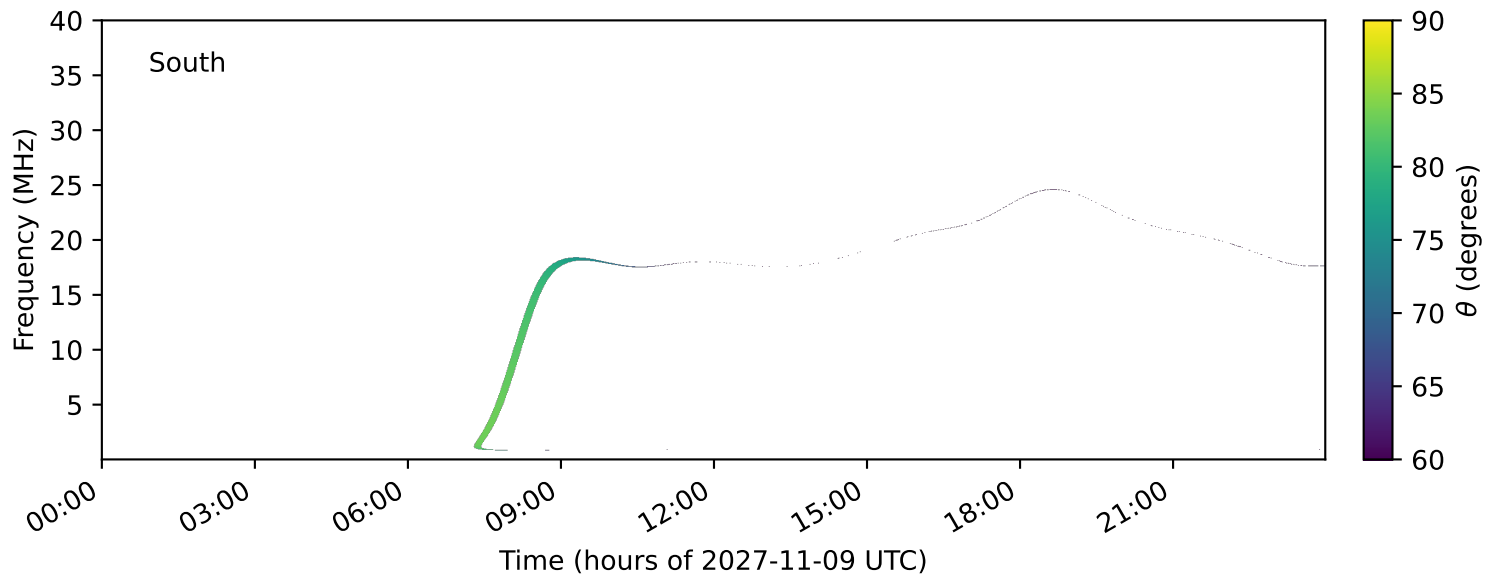

expres_earth_jupiter_io_jrm33_lossc-wid1deg_3kev_20271109_v11.cdf

Time (hours of 2027-11-09 UTC)