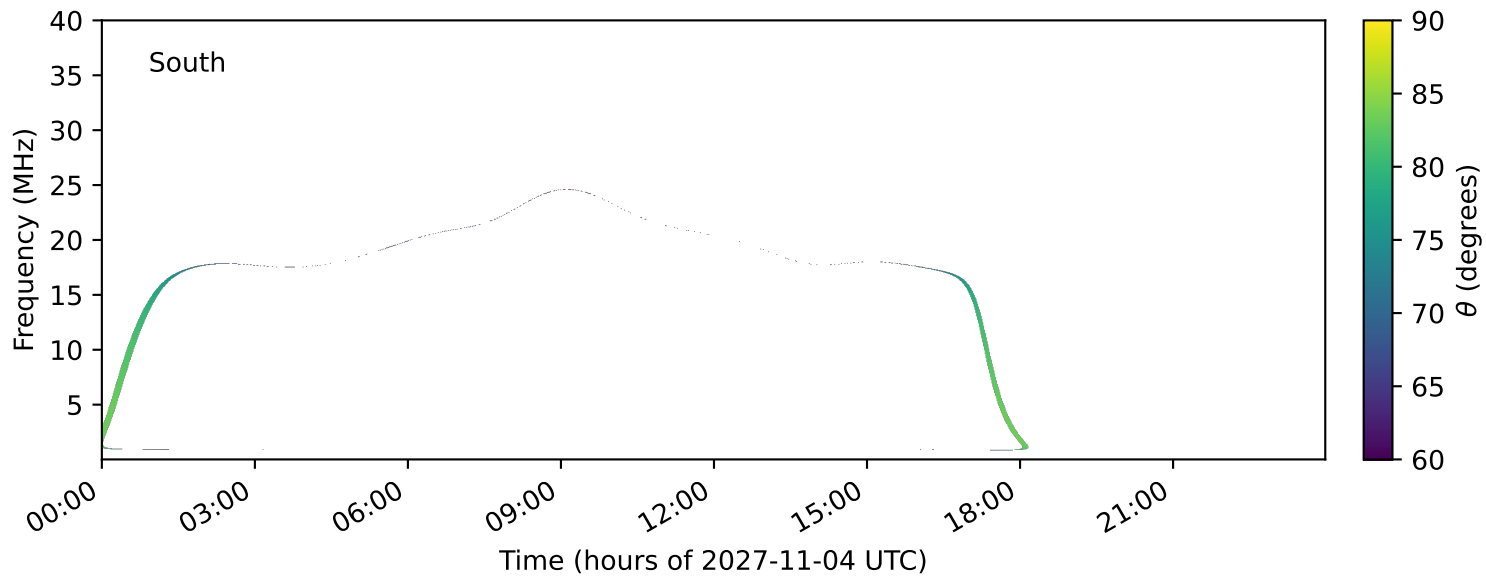

expres_earth_jupiter_io_jrm33_lossc-wid1deg_3kev_20271104_v11.cdf

Time (hours of 2027-11-04 UTC)