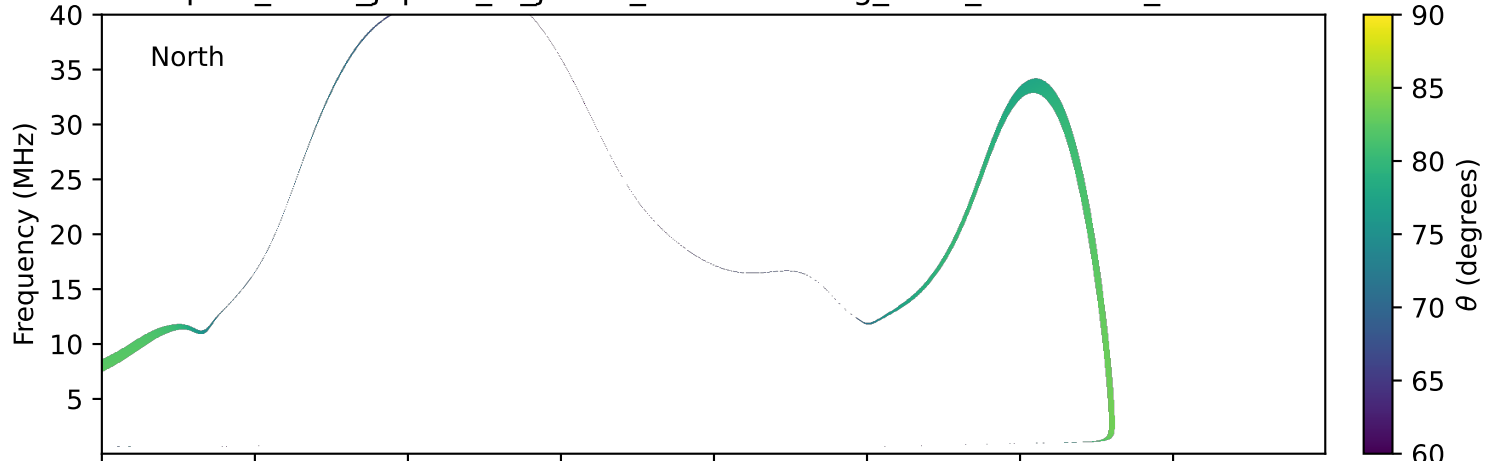

expres_earth_jupiter_io_jrm33_lossc-wid1deg_3kev_20271104_v11.cdf

Time (hours of 2027-11-04 UTC)