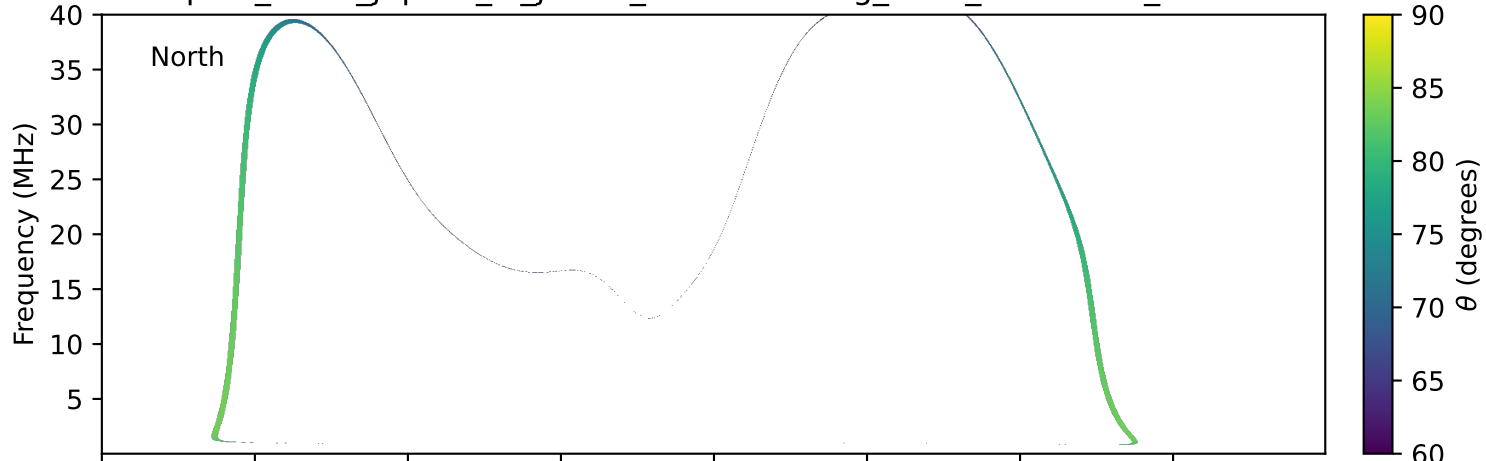

expres_earth_jupiter_io_jrm33_lossc-wid1deg_3kev_20270913_v11.cdf

Time (hours of 2027-09-13 UTC)