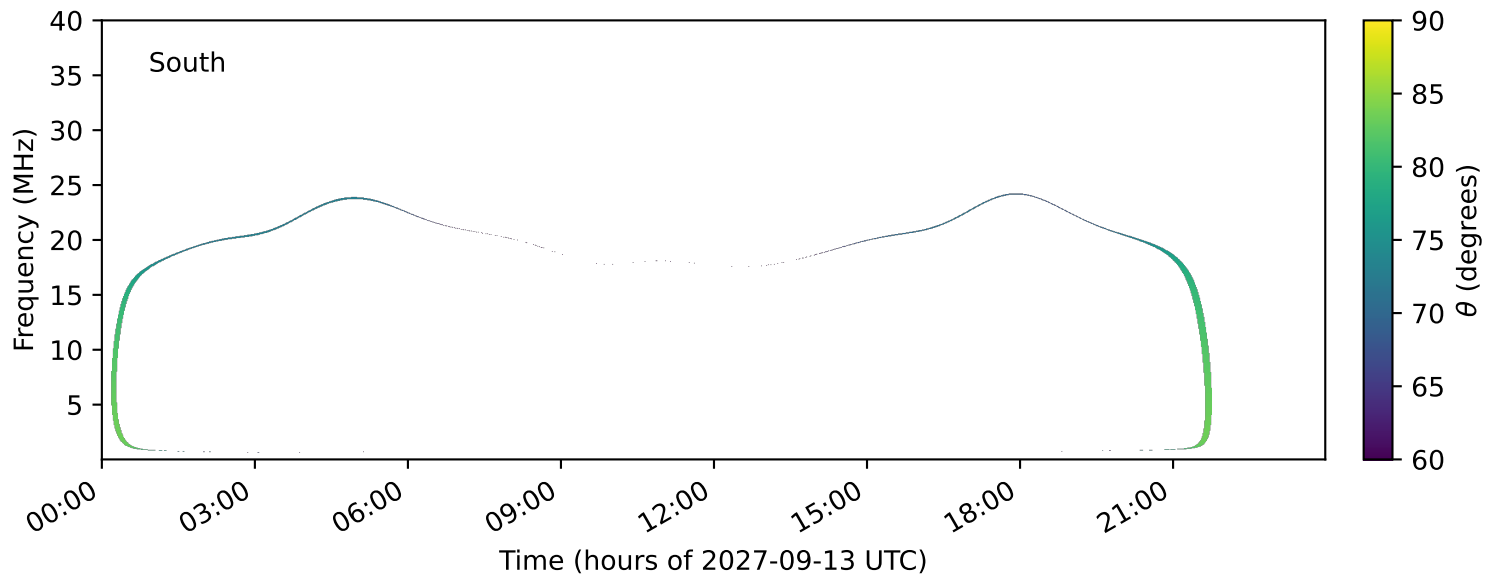

expres_earth_jupiter_io_jrm33_lossc-wid1deg_3kev_20270913_v11.cdf

Time (hours of 2027-09-13 UTC)