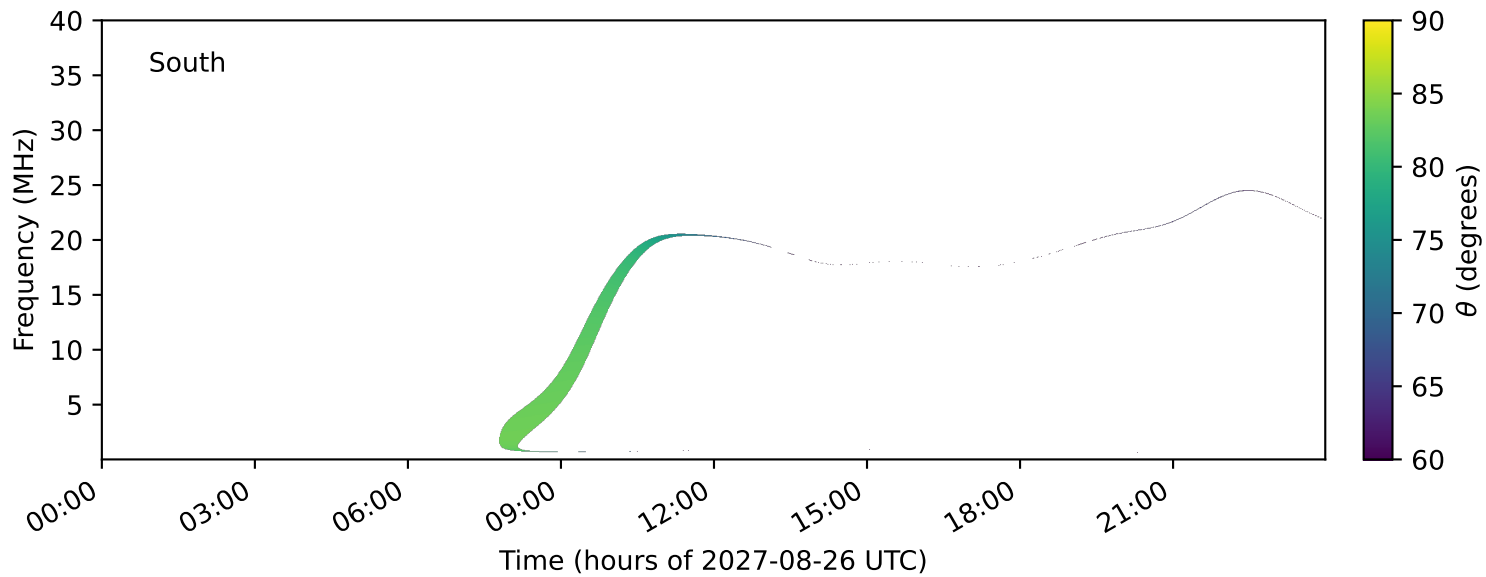

expres_earth_jupiter_io_jrm33_lossc-wid1deg_3kev_20270826_v11.cdf

Time (hours of 2027-08-26 UTC)