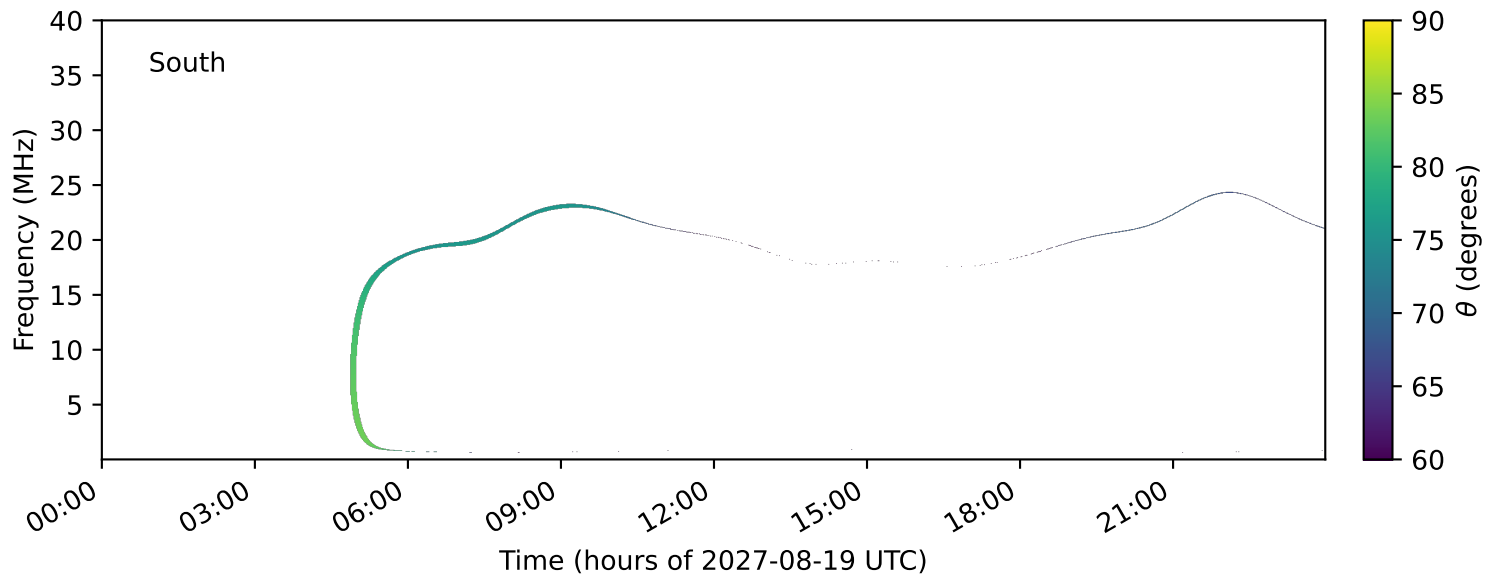

expres\_earth\_jupiter\_io\_jrm33\_lossc-wid1deg\_3kev\_20270819\_v11.cdf

Time (hours of 2027-08-19 UTC)