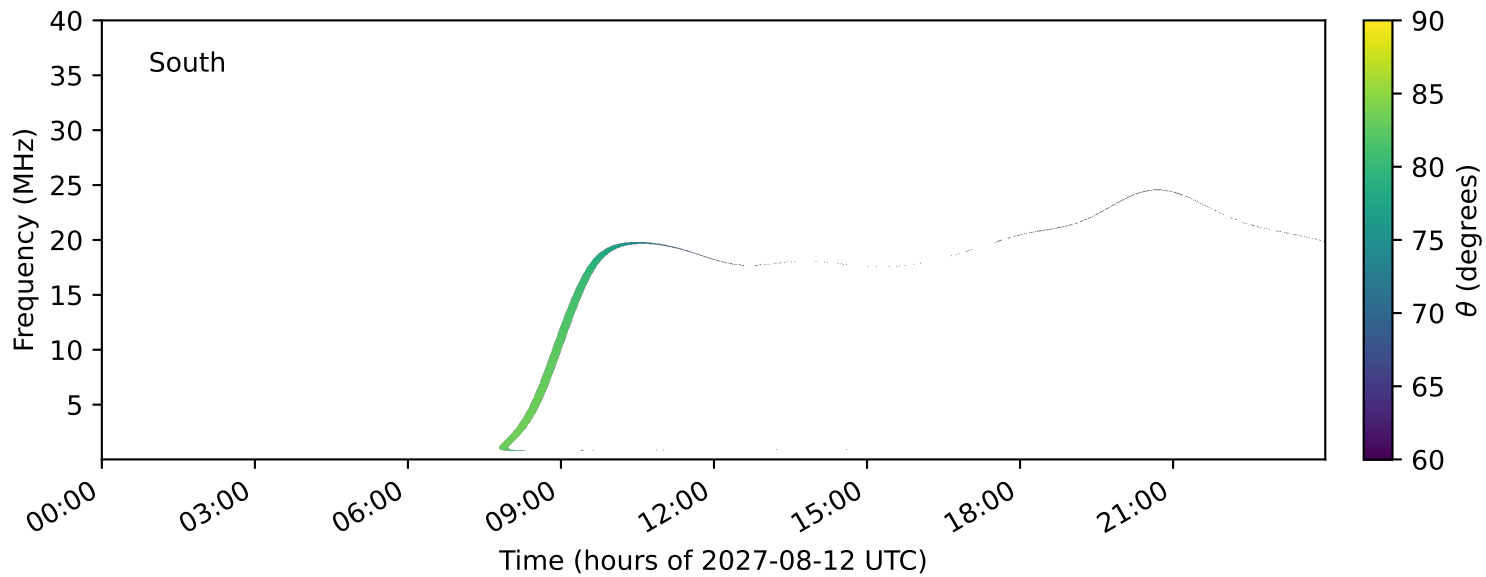

expres\_earth\_jupiter\_io\_jrm33\_lossc-wid1deg\_3kev\_20270812\_v11.cdf

Time (hours of 2027-08-12 UTC)