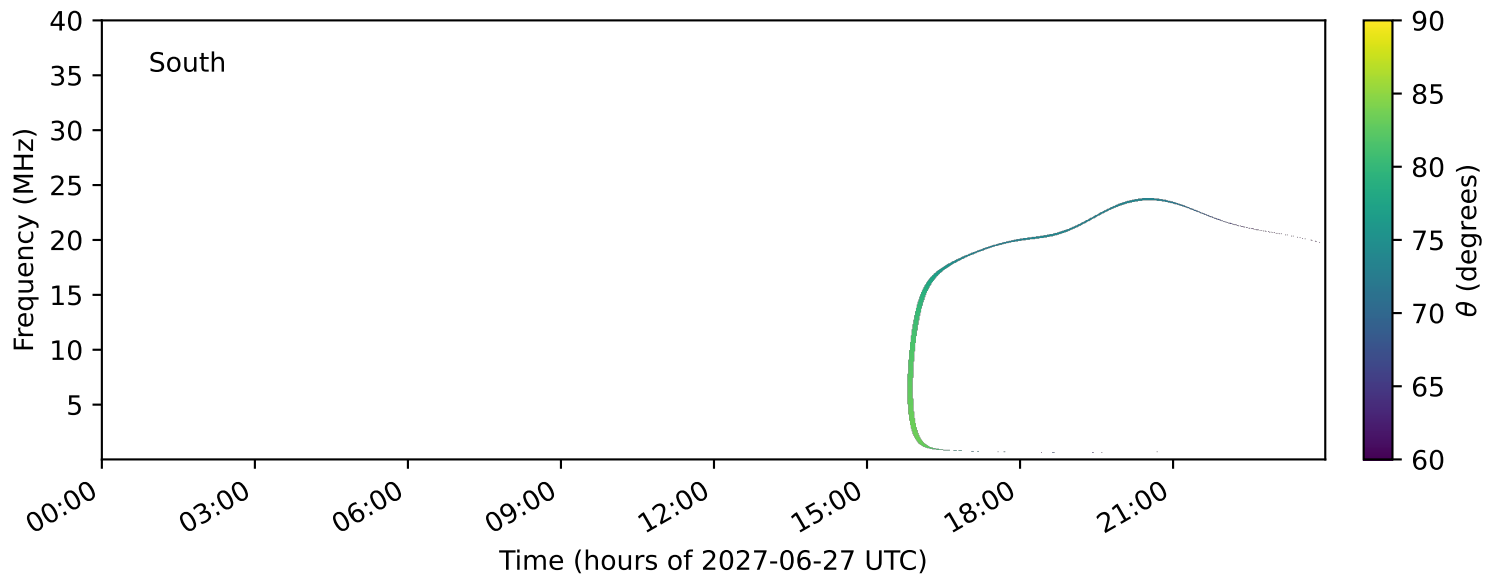

expres_earth_jupiter_io_jrm33_lossc-wid1deg_3kev_20270627_v11.cdf

Time (hours of 2027-06-27 UTC)