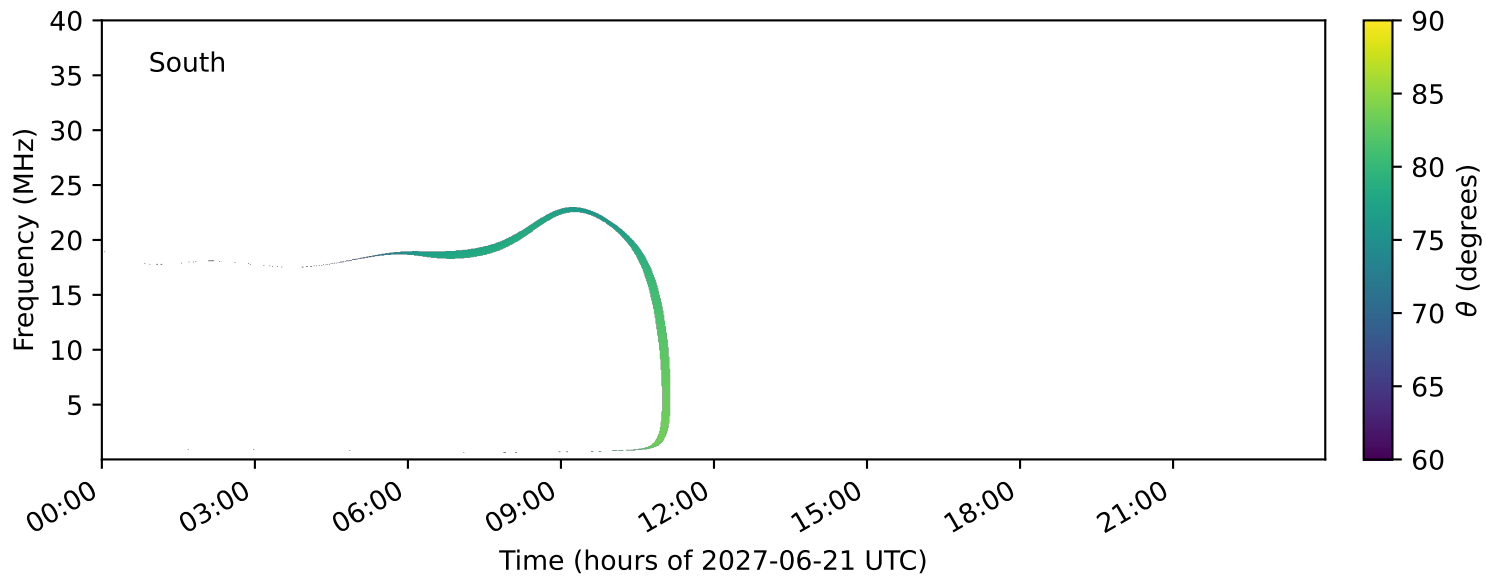

expres_earth_jupiter_io_jrm33_lossc-wid1deg_3kev_20270621_v11.cdf

Time (hours of 2027-06-21 UTC)