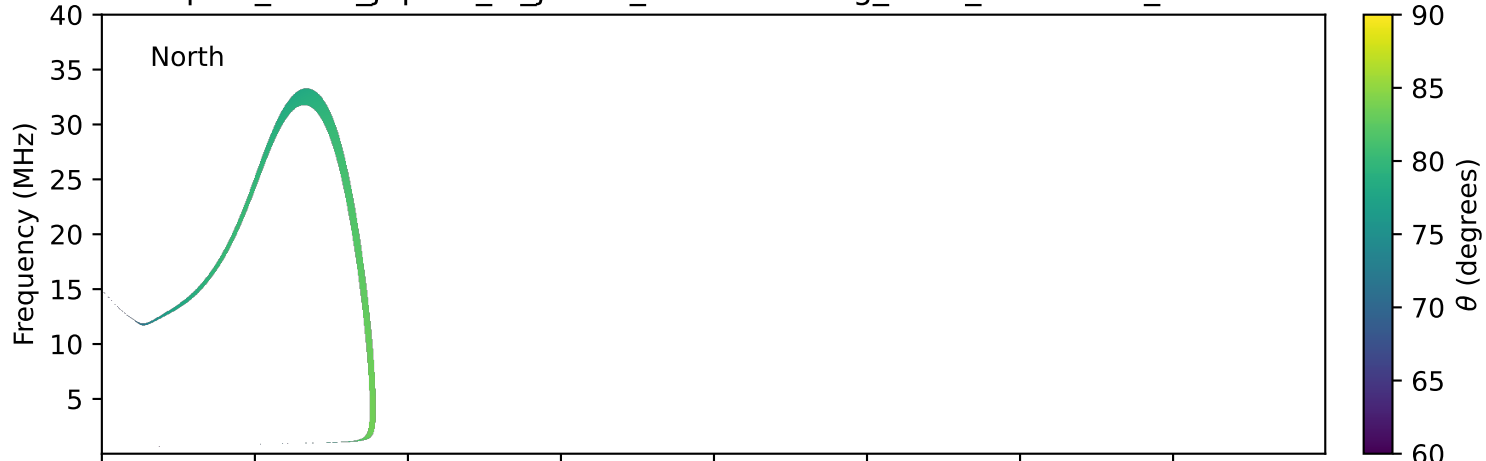

expres_earth_jupiter_io_jrm33_lossc-wid1deg_3kev_20270531_v11.cdf

Time (hours of 2027-05-31 UTC)