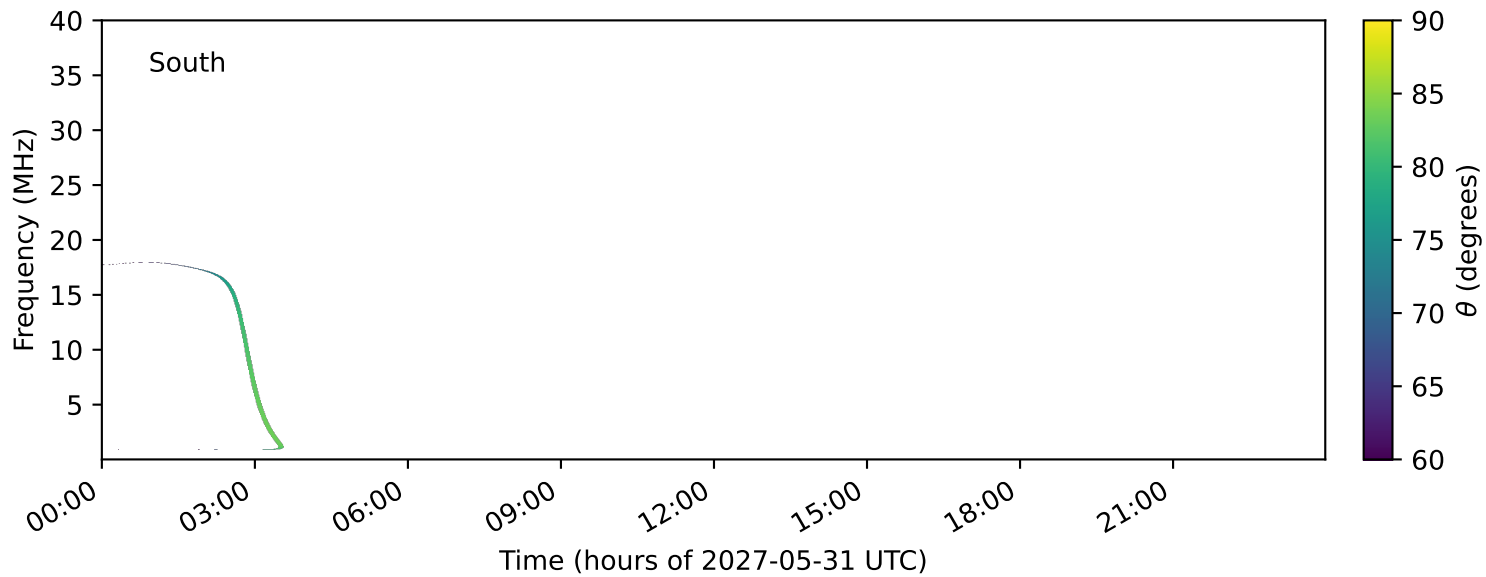

expres_earth_jupiter_io_jrm33_lossc-wid1deg_3kev_20270531_v11.cdf

Time (hours of 2027-05-31 UTC)