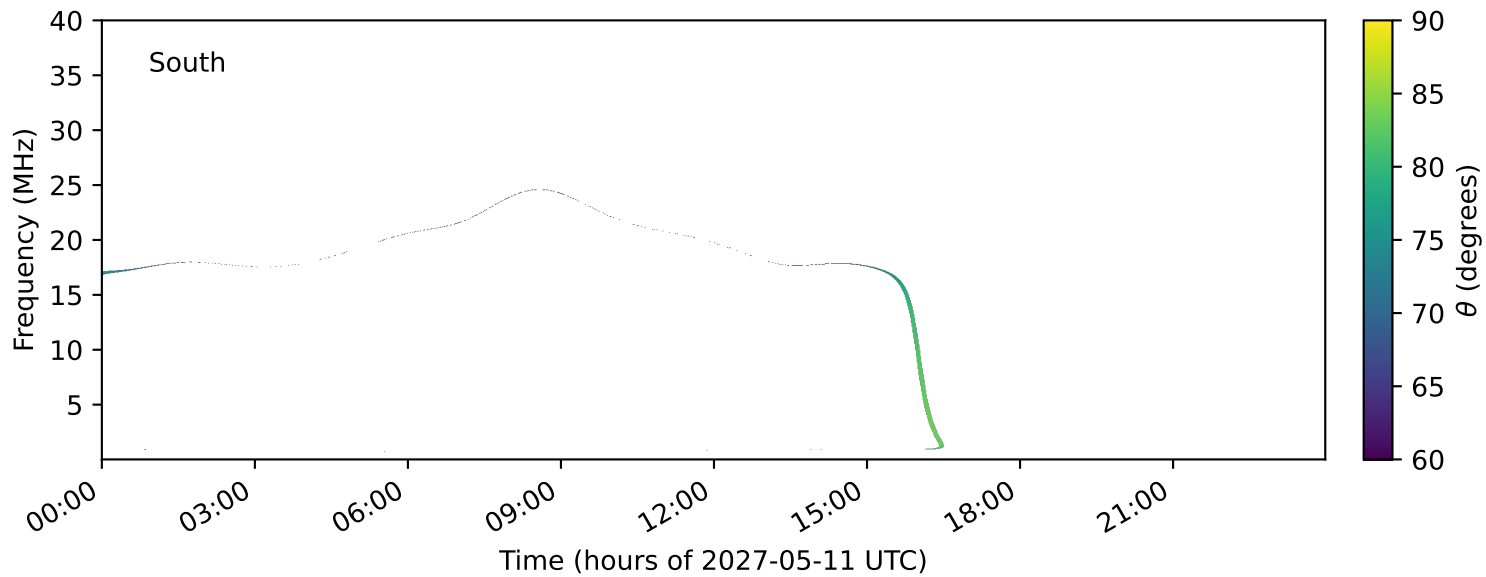

expres_earth_jupiter_io_jrm33_lossc-wid1deg_3kev_20270511_v11.cdf

Time (hours of 2027-05-11 UTC)