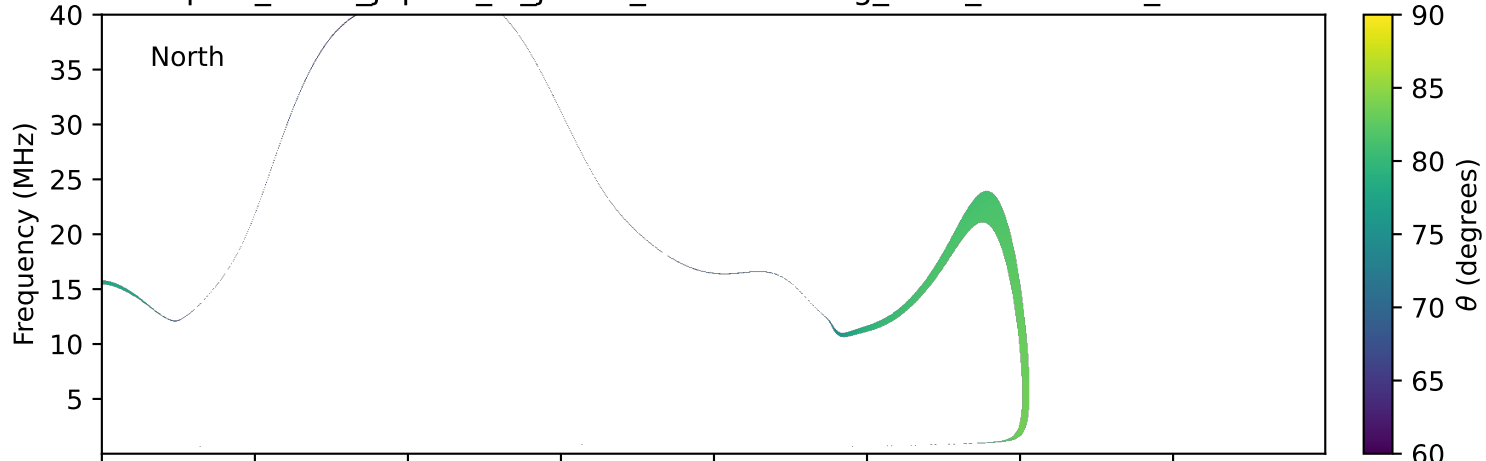

expres_earth_jupiter_io_jrm33_lossc-wid1deg_3kev_20270511_v11.cdf

Time (hours of 2027-05-11 UTC)