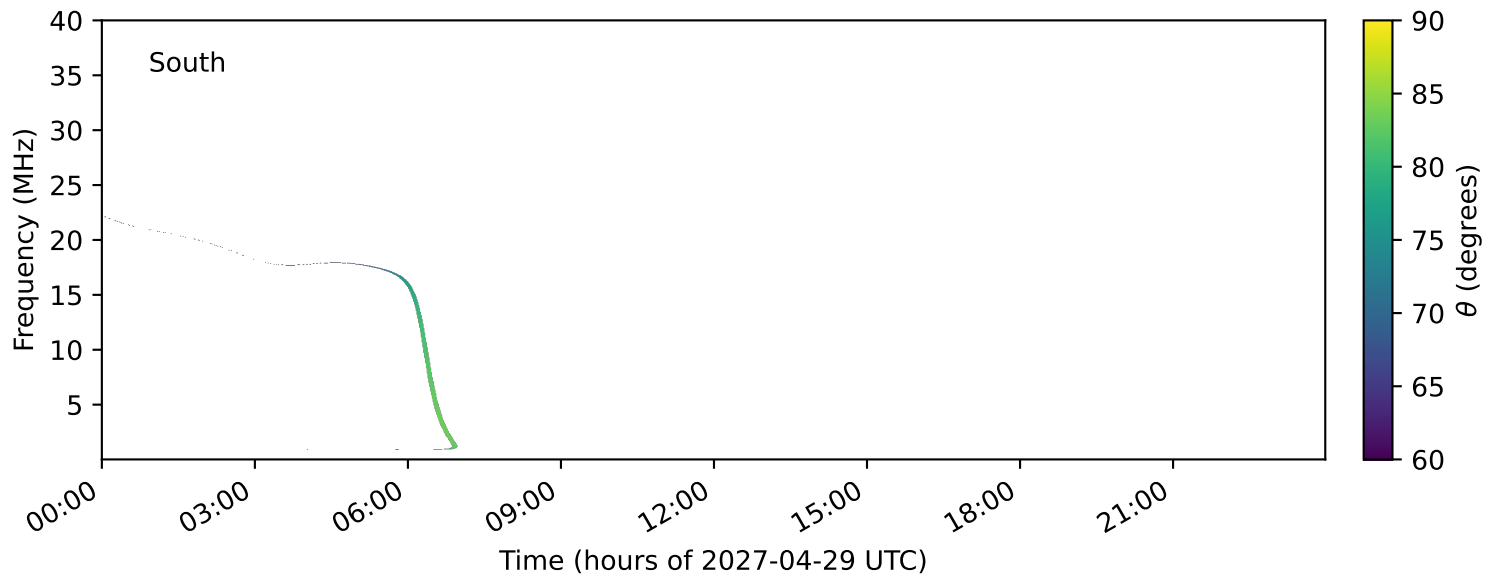

expres_earth_jupiter_io_jrm33_lossc-wid1deg_3kev_20270429_v11.cdf

Time (hours of 2027-04-29 UTC)