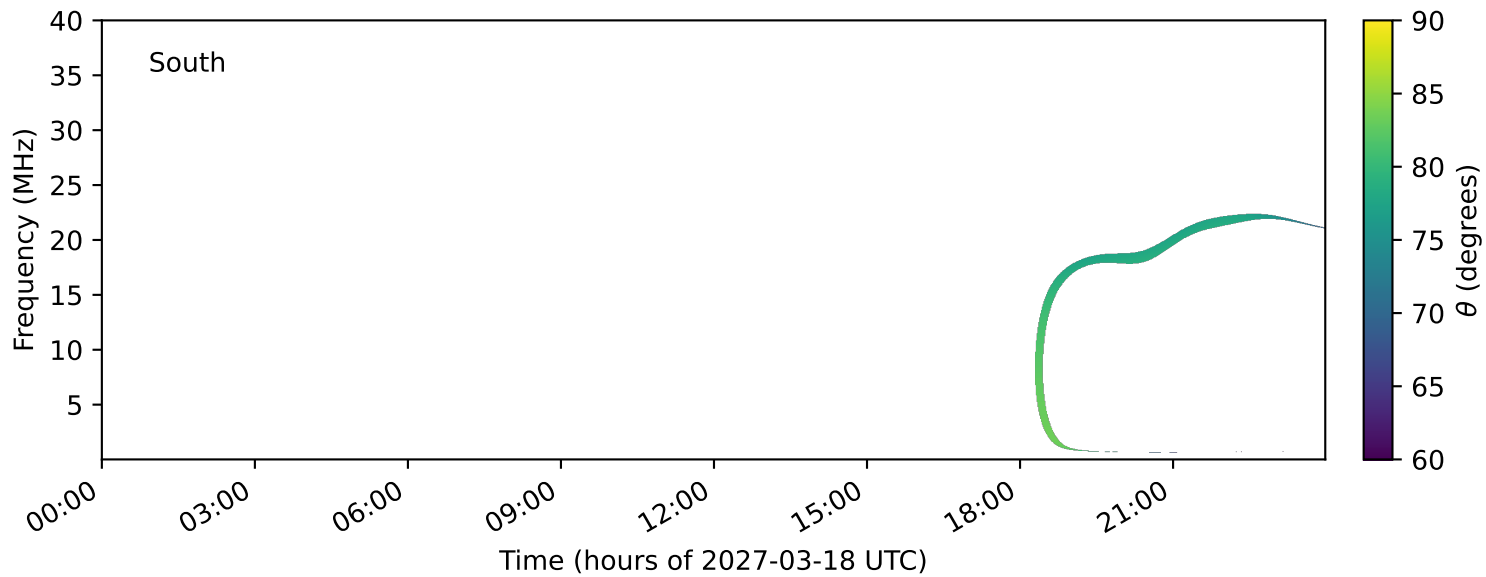

expres_earth_jupiter_io_jrm33_lossc-wid1deg_3kev_20270318_v11.cdf

Time (hours of 2027-03-18 UTC)