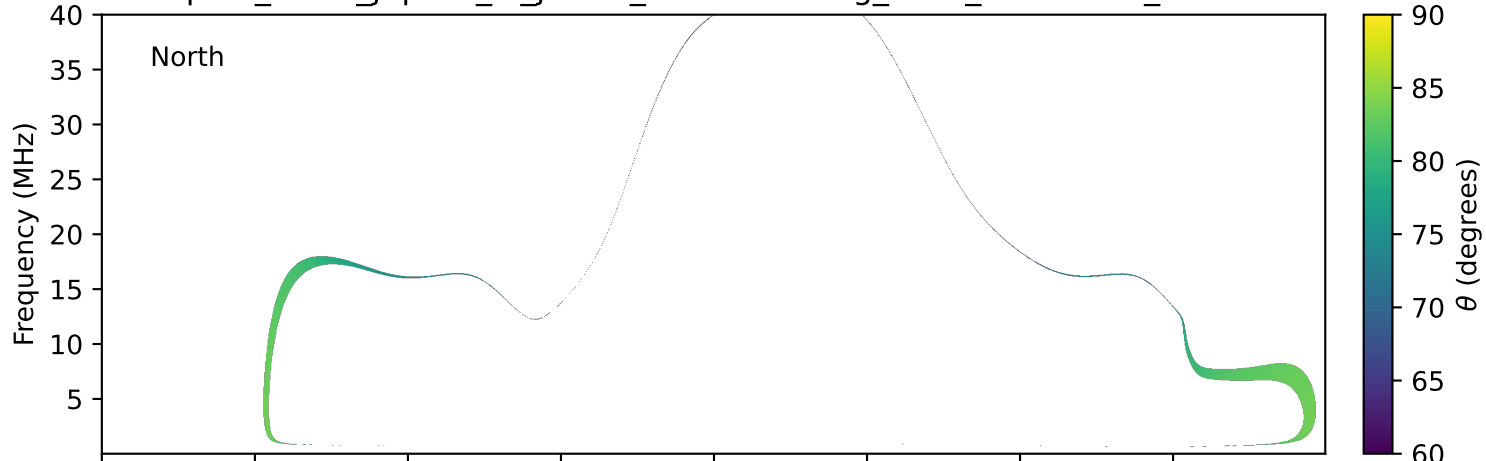

expres_earth_jupiter_io_jrm33_lossc-wid1deg_3kev_20270301_v11.cdf

Time (hours of 2027-03-01 UTC)