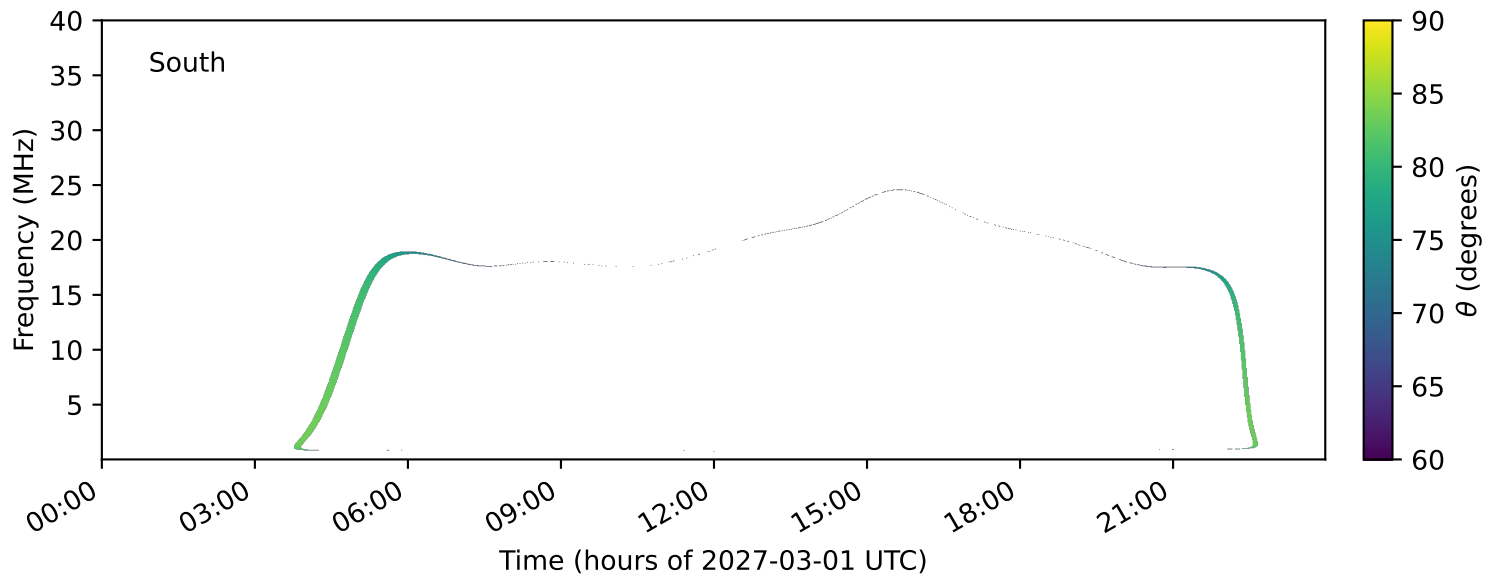

expres_earth_jupiter_io_jrm33_lossc-wid1deg_3kev_20270301_v11.cdf

Time (hours of 2027-03-01 UTC)