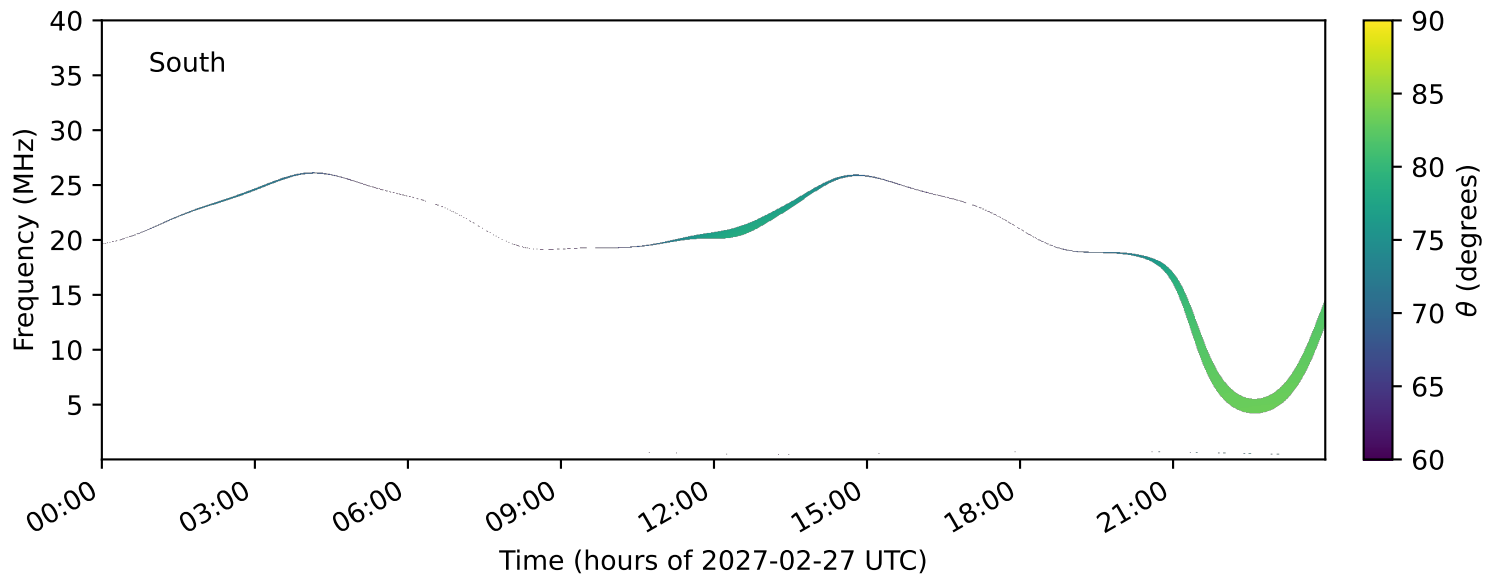

expres_earth_jupiter_ganymede_jrm33_lossc-wid1deg_3kev_20270227_v11.cdf

Time (hours of 2027-02-27 UTC)