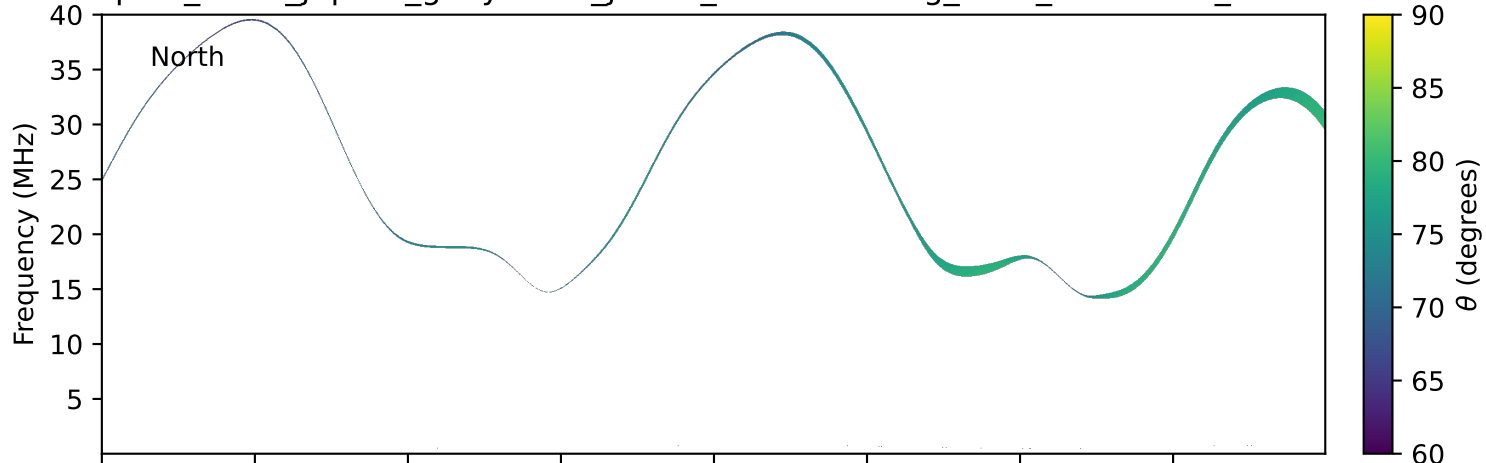

expres_earth_jupiter_ganymede_jrm33_lossc-wid1deg_3kev_20270227_v11.cdf

Time (hours of 2027-02-27 UTC)