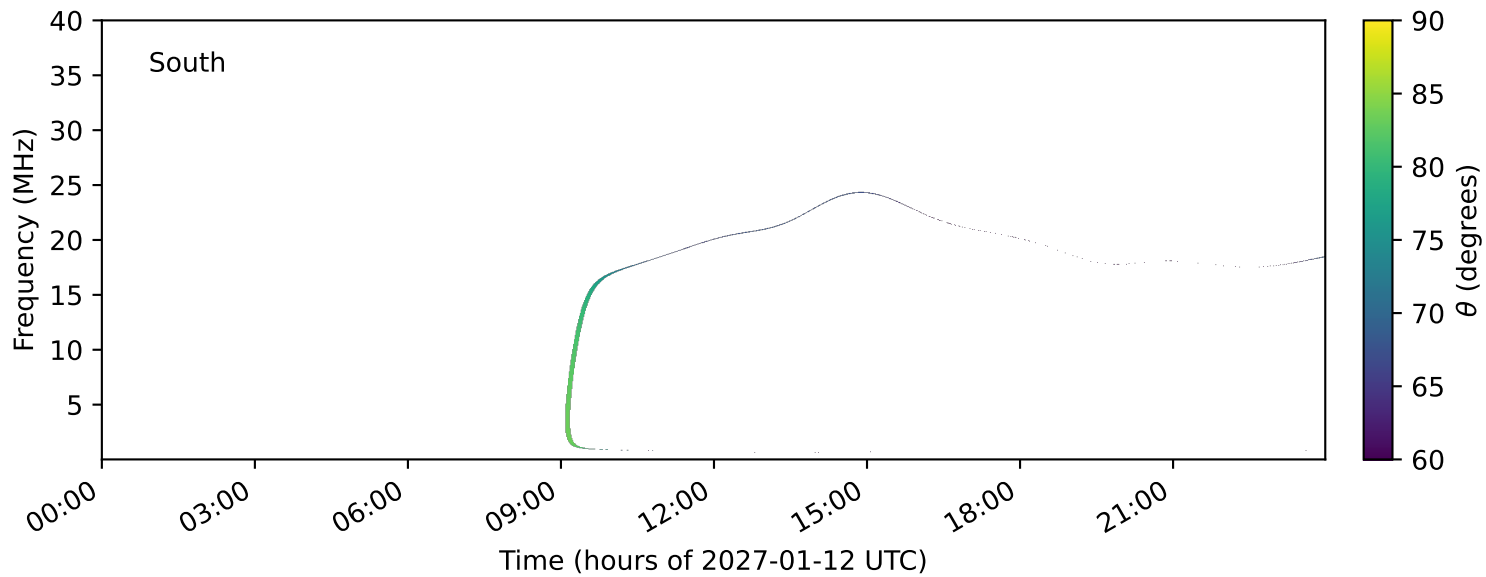

expres_earth_jupiter_io_jrm33_lossc-wid1deg_3kev_20270112_v11.cdf

Time (hours of 2027-01-12 UTC)