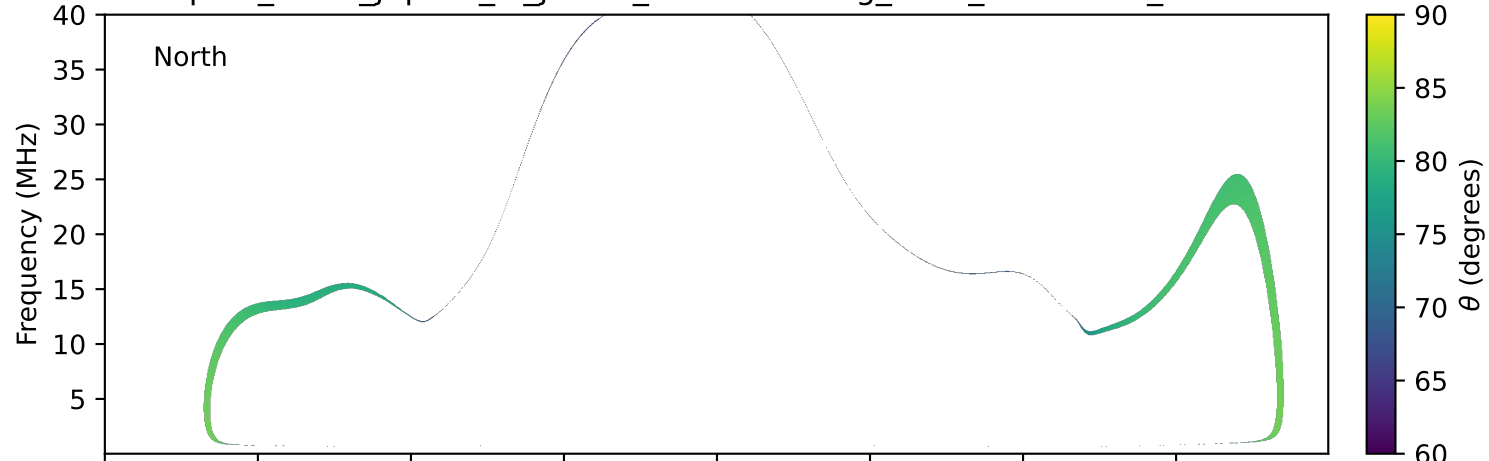

expres_earth_jupiter_io_jrm33_lossc-wid1deg_3kev_20261215_v11.cdf

Time (hours of 2026-12-15 UTC)