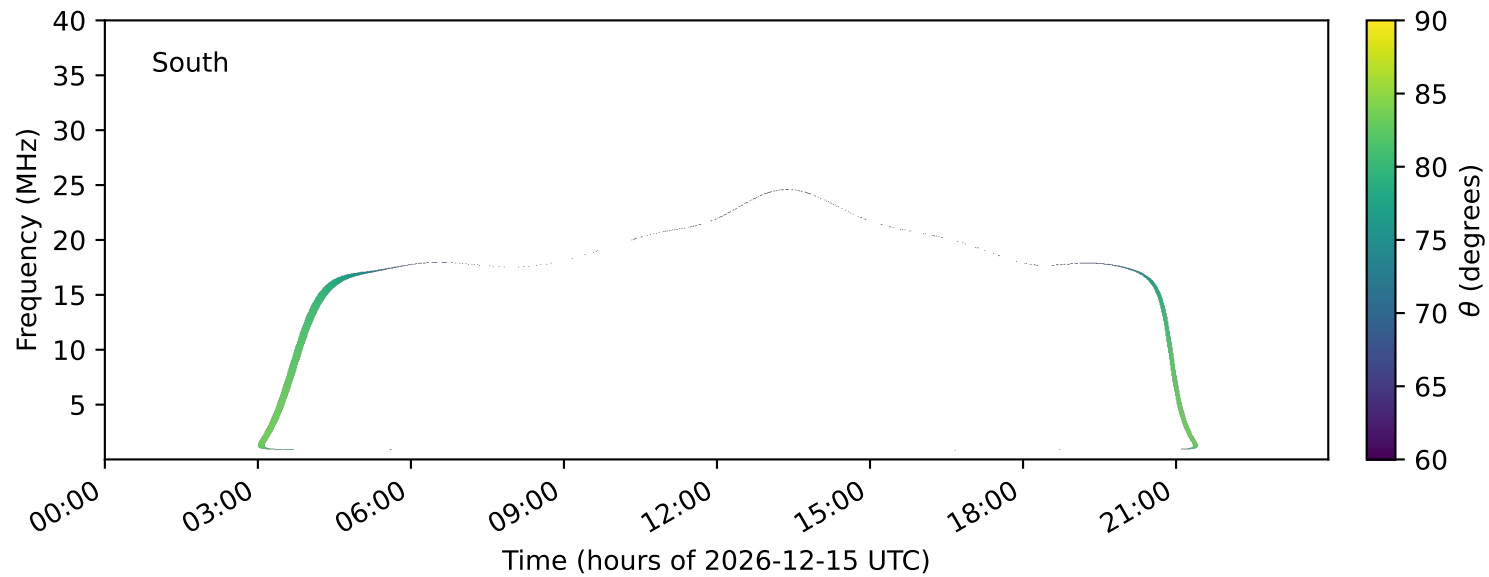

expres_earth_jupiter_io_jrm33_lossc-wid1deg_3kev_20261215_v11.cdf

Time (hours of 2026-12-15 UTC)