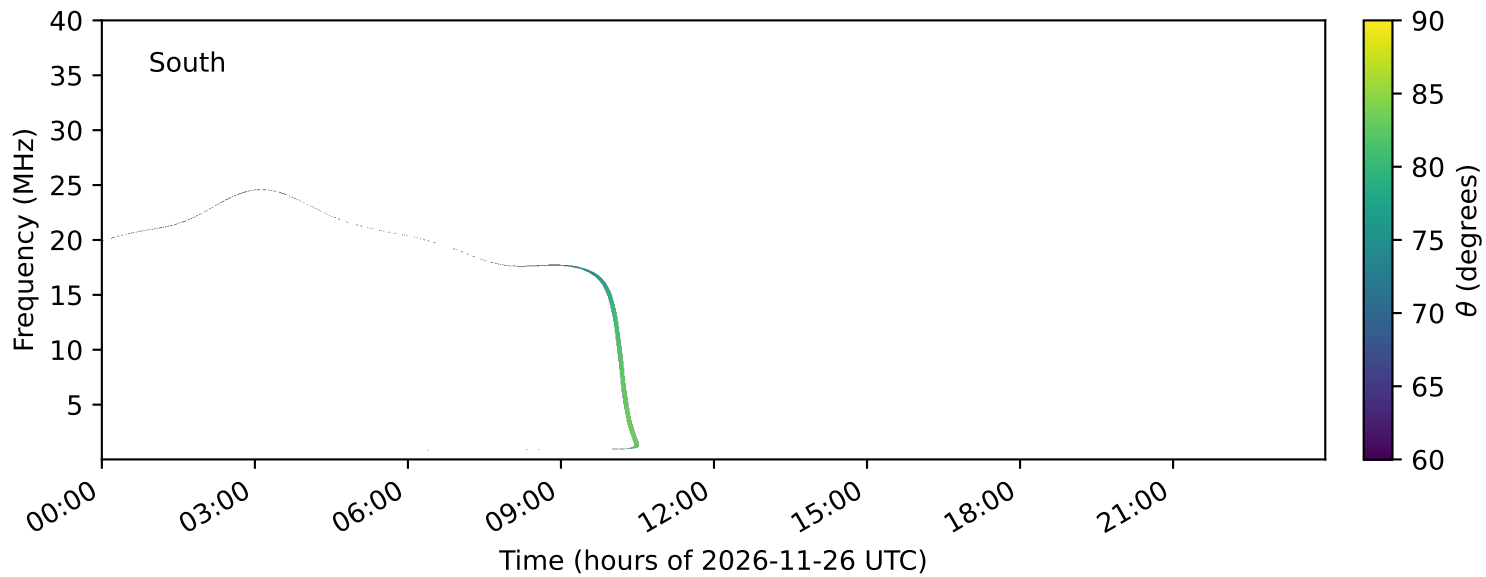

expres_earth_jupiter_io_jrm33_lossc-wid1deg_3kev_20261126_v11.cdf

Time (hours of 2026-11-26 UTC)