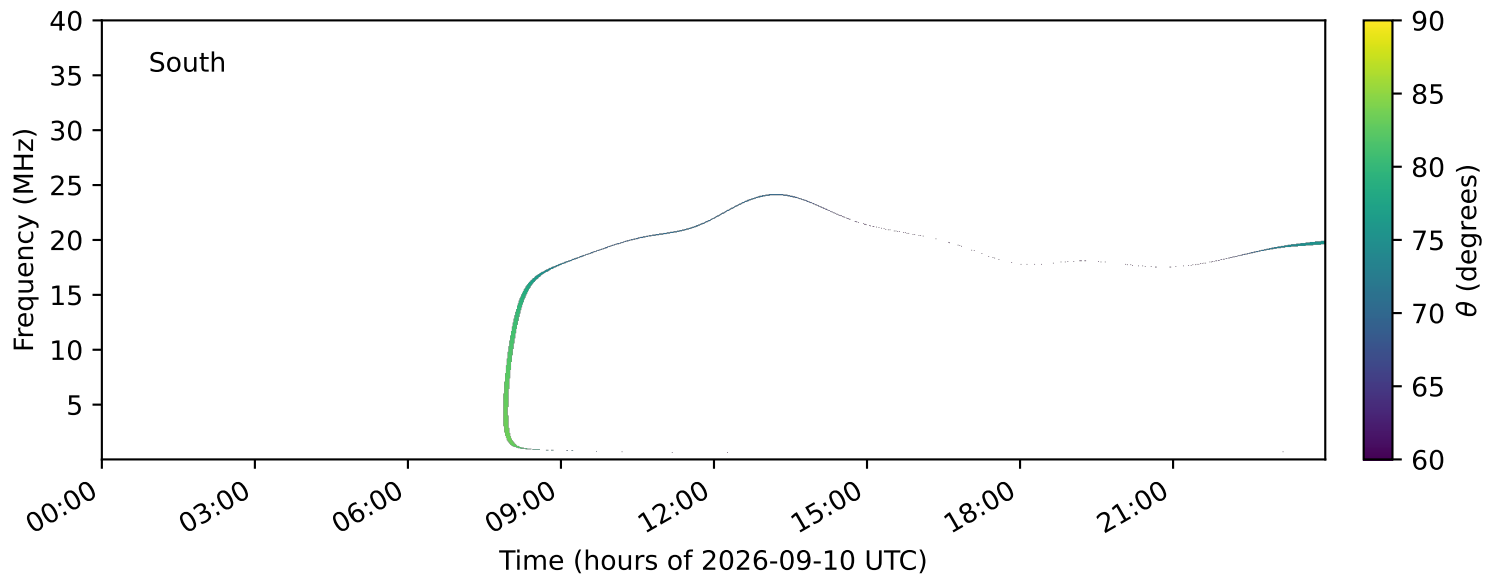

expres\_earth\_jupiter\_io\_jrm33\_lossc-wid1deg\_3kev\_20260910\_v11.cdf

Time (hours of 2026-09-10 UTC)